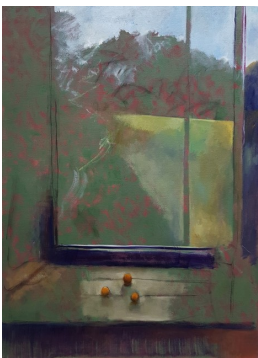

Aquarelle sur papier. Encadrée
sous verre 20X20cm. 300 euros

MONIQUE DUPAS

Aquarelles sur papier. Encadrées sous verre 18X24cm. 130 euros

ANA MARIA FUENSALIDA

Encres sur papier. Encadrées sous verre 18X24cm. 140 euros

ISABELLE GEOFFROY - DECHAUME

Huile et fusain sur toile. 130X97cm. 3200 euros

Huile sur papier. Encadrée sous verre 24X16cm. 350 euros

DIANE FEUILLET

Gouaches. Encadrées sous verre 30X40cm. 230 euros

Pastels. Encadrés sous verre 30X40cm. 230 euros