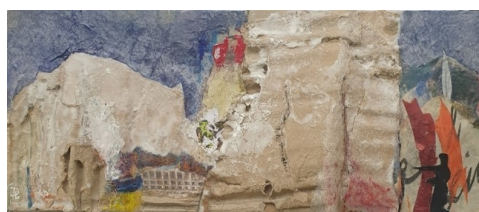

Collage. Encadré sous verre 31X18,5cm . 200 euros