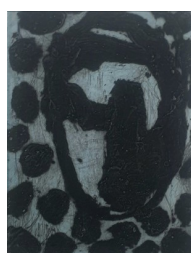

Monotypes. Encadrés sous verre 30X 30cm. 220 euros

CLAIRE KITO

Encres sur papier filtre. Encadrées sous verre 23X36cm 250 euros.

DOMINIQUE KERMENE

Carborundum. Encadrés sous verre. 14X18cm. 130 euros

Eaux-fortes. Encadrés sous verre. 24X30cm. 250 euros