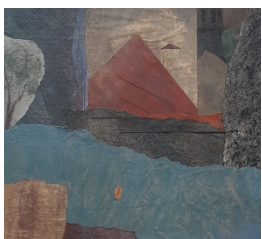

Monotype. Encadré sous verre 73X64cm. 1200 euros

Monotype. Encadré sous verre 72X60cm. 1200 euros

Monotype. Encadré sous verre 81X66cm. 1200 euros

Monotype. Encadré sous verre 62X43cm. 700 euros

SYLVIE HÉTREAU