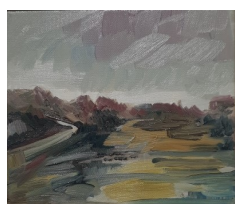

Encres encadrées sous verre 30X40 euros. 250 euros

JULIA RUSSELL

Gouaches sur papier. Encadrées sous verre 18X24cm. 120 euros

Gouaches sur papier. Encadrées sous verre 40X50cm . 250 euros

Gouaches sur papier. Encadrées sous verre 24X30cm. 150 euros