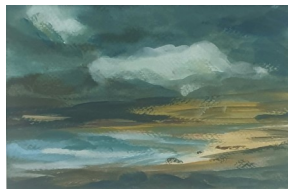

Encres encadrées sous verre 30X40 euros. 250 euros

JULIA RUSSELL

Gouaches sur papier. Encadrées sous verre 18X24cm. 120 euros

Gouaches sur papier. Encadrées sous verre 40X50cm . 250 euros

Gouaches sur papier. Encadrées sous verre 24X30cm. 150 euros