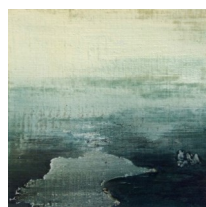

Peintures à la tempera. Encadrées sous verre 30X30cm. 220 euros