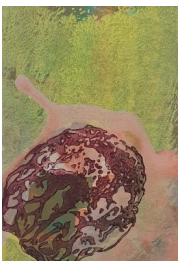

25X32cm. 250 euros

200 euros

200 euros

100 euros

DOMINIQUE MASSE

Peintures sur carton. Encadrées sous verre 18X24cm. 100 euros

Peintures. Encadrées sous verre 30X40cm. 200 euros

JOEL POMMOT