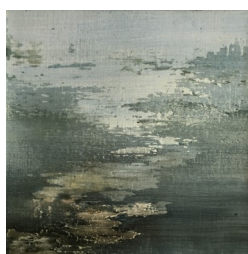

Peintures à la tempera. Encadrées sous verre 30X30cm. 320 euros