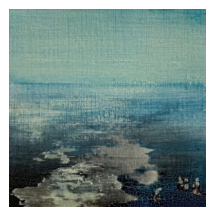

Peintures à la tempera. Encadrées sous verre 30X30cm. 220 euros