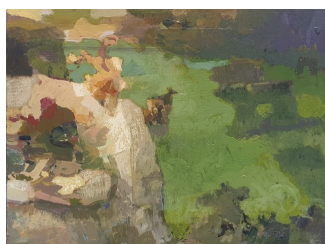

Peintures sur carton toilé. 30X40cm. 450 euros