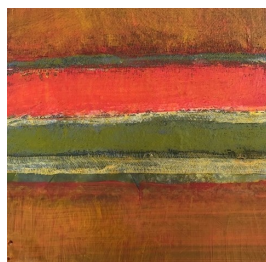

Pastel encadré sous verre
39X54cm. 600 euros euros

Pastel encadré sous verre
45X70cm. 750euros

Pastel encadré sous verre
49X70cm. 800 euros

PATRICIA CAROFF

Technique mixte sur toile. 80X80cm. 1600 euros

Acrylique, zinc, gaze. 30X30cm. 360 euros