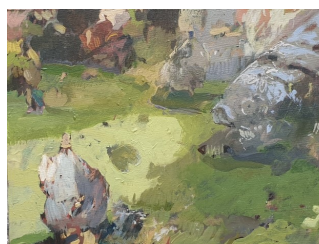

Peintures sur carton toilé. 30X40cm. 450 euros

Peinture sur carton toilé.
19X26cm. 300 euros