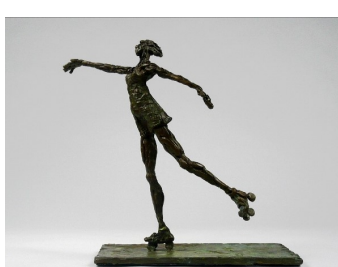

La patineuse. Bronze. 5/8.
18,5X19X8cm. 950 euros