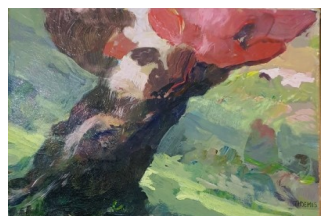

Peintures sur carton. 20X30cm. 300 euros