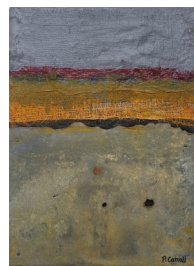

Acrylique, zinc, gaze.
18X24cm. 280 euros