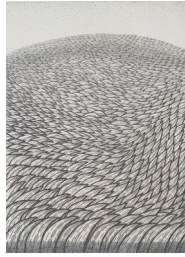

. Un jour V. Eau forte.
46X64cm. 400 euros