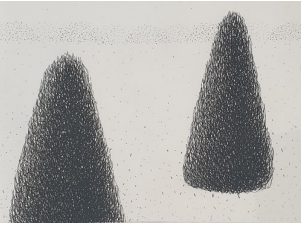

Distance III. Eau-forte. 4/50
28X34cm. 200 euros