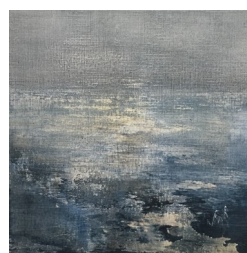

Peintures à la tempera. Encadrées sous verre 30X30cm. 320 euros