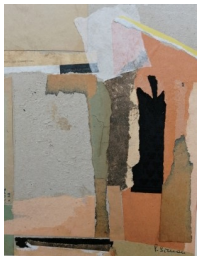

Collage. Encadrés sous verre 30X40 cm. 300 euros

Collages. Encadrés sous verre 24X30 cm. 250 euros

Collages. Encadrés sous verre 18X24 cm. 200 euros

ANNE-CHRISTINE TCHEUFFA MARCOU

Aquarelles sur papier. Encadrées sous verre 30X30cm. 300 euros