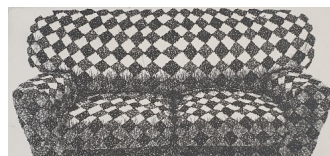

Chair 104. *Eau-forte 1/50 34X25cm. 180 euros*