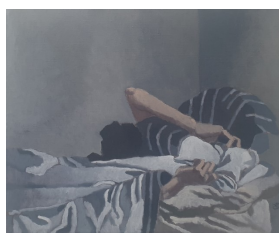

Fauteuils oubliés. Huiles sur toile. 60X60cm. 600 euros

Le lit. Huile sur toile
54X73cm. 600 euros

Le pouf bleu. Huile sur toile.
54X64cm. 550 euros

L'écolière. Huile sur toile.
60X60cm. 600 euros

Le lit. Huile sur toile
50X60cm. 550 euros

Les escarpins. Huile sur toile.
54X64cm. 600 euros

Le café. Huile sur toile.
40X50cm. 450 euros

Le sommeil. Huile sur toile.
40X50cm. 450 euros

Cheminée rouge. Huile sur toile.
50X60cm. 550 euros

Huiles sur toile. 30X30cm. 300 euros