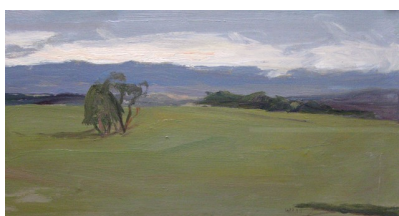

VALÉRIE DE SARRIEU

Huiles sur papier encadrées sous verre. 40X50cm. 350 euros

Huiles sur papier marouffées sur bois 32X16cm. 350 euros

Huile sur papier marouffées sur bois 33X19cm. 380 euros

Huile sur papier marouffée sur bois 41X24cm. 480 euros