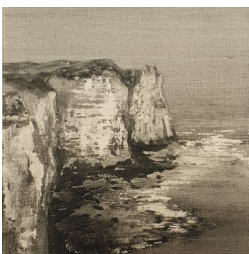

Peintures à la tempera. Encadrées sous verre 30X30cm. 320 euros