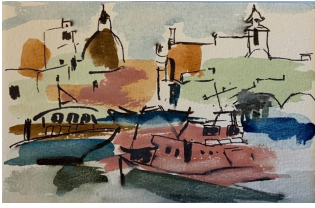

MONIQUE DUPAS

Aquarelles sur papier. Encadrées sous verre 18X24cm. 130 euros