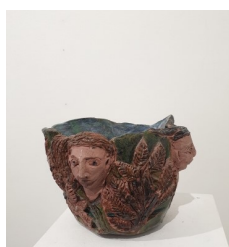

Céramique. 280 euros