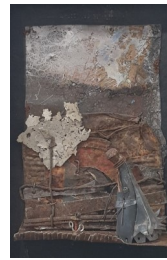

Huiles sur papier. Encadrées sous verre 24X30cm. 280 euros

DOMINIQUE POCHON

Assemblages - collages - Sculptures

33X36cm. 400 euros

20X33cm. 300 euros

31X43cm. 400 euros

19X27cm. 300 euros

40X20cm. 450 euros