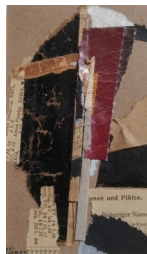

Collages. Encadrés sous verre 18X24 cm. 200 euros