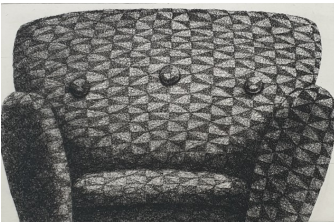

Chair

Chair 27. *Eau-forte 5/50 Encadrée sous verre 60X70cm. 550 euros*

Chair 75. *Eau-forte. Encadrée sous verre 50X70cm. 500 euros*

Chair 30. *Eau-forte 5/50 50X36cm. 500 euros*

Chair 20. *Eau-forte 5/50. Encadrées sous verre 50X60cm. 450 euros*