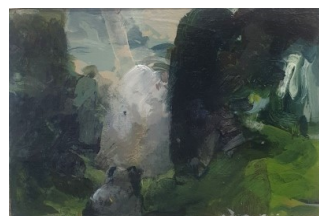

Peintures sur carton. 20X30cm. 300 euros