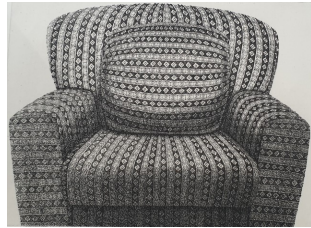

Chair 75. *Eau-forte. Encadrée sous verre 50X70cm. 500 euros*