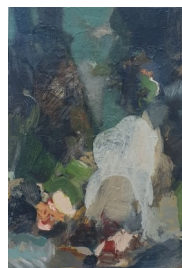

THOEMUS

Peintures sur carton. Encadrées sous verre 30X40cm. 350 euros