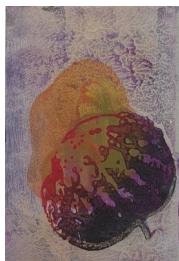

25X32cm. 250 euros

200 euros

200 euros

100 euros

DOMINIQUE MASSE

Peintures sur carton. Encadrées sous verre 18X24cm. 100 euros

Peintures. Encadrées sous verre 30X40cm. 200 euros

JOEL POMMOT