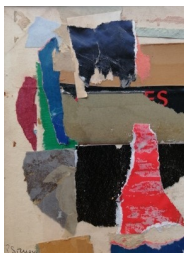

Collages. Encadrés sous verre 24X30 cm. 250 euros