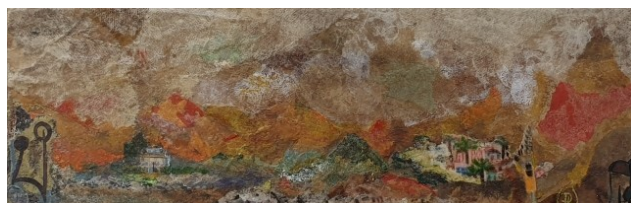

Carborundum. Encadré sous verre. 24X30cm. 250 euros

Carborundum. Encadrés sous verre. 30X40cm. 300 euros

Carborundum. Encadrés sous verre. 18X24cm. 150 euros

DINAH LUBITCH

Collage. Encadré sous verre 67X19cm. 450 euros