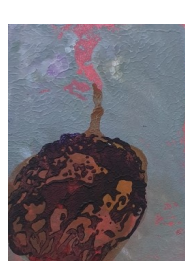

25X32cm. 250 euros

200 euros

200 euros

100 euros

DOMINIQUE MASSE

Peintures sur carton. Encadrées sous verre 18X24cm. 100 euros

Peintures. Encadrées sous verre 30X40cm. 200 euros

JOEL POMMOT