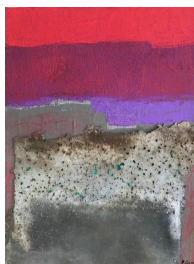

Acrylique, zinc, gaze.
19X27cm. 280 euros