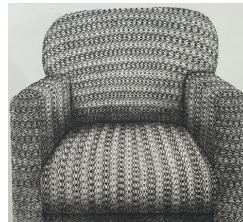

Chair 41. *Eau-forte 5/50 50X45cm. 500 euros*