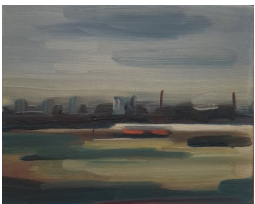

Encres encadrées sous verre 30X40 euros. 250 euros

JULIA RUSSELL

Gouaches sur papier. Encadrées sous verre 18X24cm. 120 euros

Gouaches sur papier. Encadrées sous verre 40X50cm . 250 euros

Gouaches sur papier. Encadrées sous verre 24X30cm. 150 euros