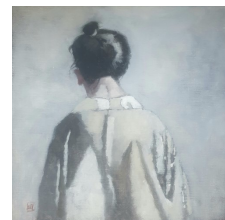

Fauteuils oubliés. Huiles sur toile. 60X60cm. 600 euros

Le lit. Huile sur toile
54X73cm. 600 euros

Le pouf bleu. Huile sur toile.
54X64cm. 550 euros

L'écolière. Huile sur toile.
60X60cm. 600 euros

Le lit. Huile sur toile
50X60cm. 550 euros

Les escarpins. Huile sur toile.
54X64cm. 600 euros

Le café. Huile sur toile.
40X50cm. 450 euros

Le sommeil. Huile sur toile.
40X50cm. 450 euros

Cheminée rouge. Huile sur toile.
50X60cm. 550 euros

Huiles sur toile. 30X30cm. 300 euros