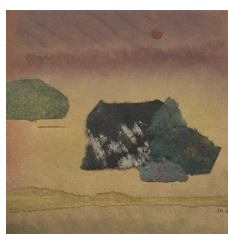

Papiers collés, encres, pastels. Encadrés sous verre 30X30 cm. 280 euros