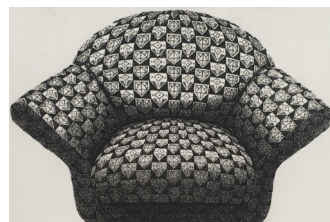

Chair 92. *Eau-forte 3/50 45X29cm. 350 euros*