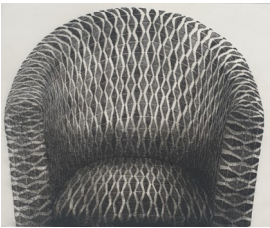

Chair

Chair 27. *Eau-forte 5/50 Encadrée sous verre 60X70cm. 550 euros*