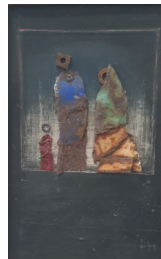

Huiles sur papier. Encadrées sous verre 24X30cm. 280 euros

DOMINIQUE POCHON

Assemblages - collages - Sculptures

33X36cm. 400 euros

20X33cm. 300 euros

31X43cm. 400 euros

19X27cm. 300 euros

40X20cm. 450 euros