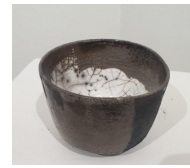

Mami Kanno

H 28cm. 300 euros

H 41cm.750 euros

H 36cm.450 euros

Petites céramiques. 80 à 130 euros

Coupe. 160 euros

Carafe. 180 euros

Coupe. 300 euros

Pot. 200 euros

Coupelle. 160 euros

Bols. 130 à 250 euros

HIROÉ KATAGIRI

Gravures, techniques mixtes. Encadrées sous verre 30X40cm.170 euros

Gravures, techniques mixtes. Encadrées sous verre 30X40cm.170 euros