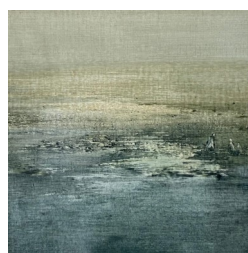

Peintures à la tempera. Encadrées sous verre 30X30cm. 320 euros