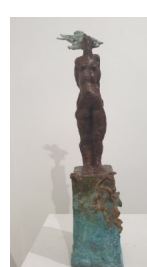

Faune. 1/8. 600 euros

Allez vole. Bronze. Pièce unique.
25X30X8cm. 1800 euros

Le rêveur. Bronze et verre. Pièce
unique. 28,5X13X10cm. 1950 euros

La patineuse. Bronze. 5/8.
18,5X19X8cm. 950 euros

La tête dans les nuages. Bronze 3/8
38X8X7cm. 1800 euros