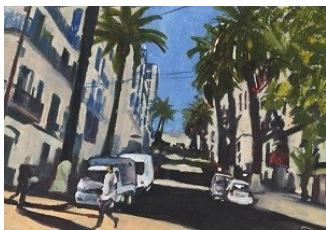

NATHALIE OUAMRANE

Huiles sur papier. Encadrées sous verre 30X40cm. 400 euros