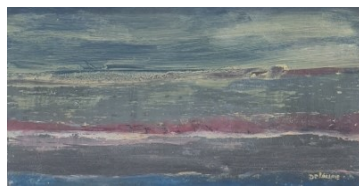

Peintures sur papier. Encadrées sous verre
22X22cm. 150 euros

MARIE DELOUME

Peintures sur zinc. 58X24cm. 600 euros

Peintures sur zinc. 58X20cm. 600 euros

Peintures sur zinc. 58X13cm. 450 euros

Peintures sur zinc. 13X26cm. 300 euros

VALÉRIE DE SARRIEU

Huiles sur papier encadrées sous verre. 40X50cm. 350 euros

Huiles sur papier marouffées sur bois 32X16cm. 350 euros

Huile sur papier marouffées sur bois 33X19cm. 380 euros

Huile sur papier marouffée sur bois 41X24cm. 480 euros