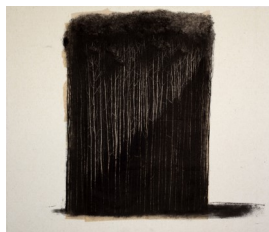

Monotype. Encadré sous verre 73X64cm. 1200 euros