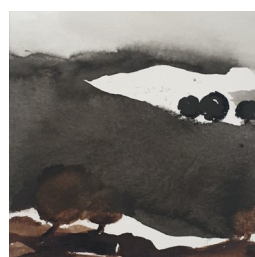

ANNICK AUDIERNE

Poudre de fusain. Encadrée sous verre 20X20cm. 160 euros

Poudre de fusain. Encadrée sous verre 30X30cm. 200 euros

Encre. Encadrée sous verre
30X30cm. 200 euros

Encres. Encadrées sous verre 20X20cm. 160 euros