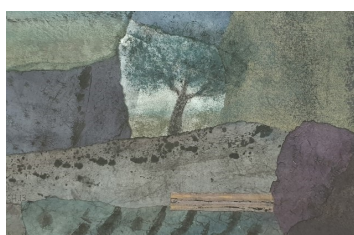

Papiers collés, encres, pastels.
Encadrés sous verre 30X40 cm. 300 euros