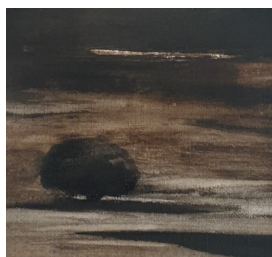

ANNICK AUDIERNE

Poudre de fusain. Encadrée sous verre 20X20cm. 160 euros

Poudre de fusain. Encadrée sous verre 30X30cm. 200 euros

Encre. Encadrée sous verre
30X30cm. 200 euros

Encres. Encadrées sous verre 20X20cm. 160 euros