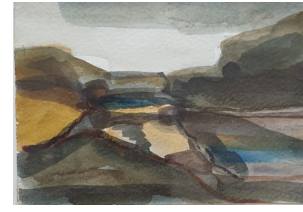

JULIA RUSSELL

Gouaches sur papier. Encadrées sous verre 18X24cm. 120 euros