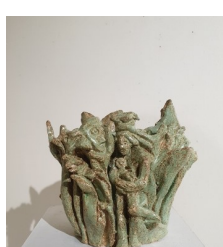

Céramique. 280 euros