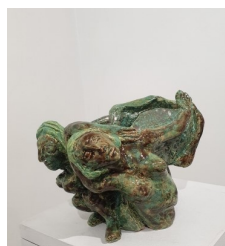

Huiles sur papier encadrées sous verre. 40X50cm. 350 euros

Huile sur papier marouflée sur bois 41X24cm. 480 euros

Huile sur papier marouffées sur bois 33X19cm. 350 euros

Huiles sur papier marouffées sur bois 32X16cm. 350 euros

LAURENCE GEOFFROY

Monotypes. Encadrés sous verre 24X30cm. 350 et 380 euros

ANNICK GASTON

Gravures. Encadrées sous verre 24X30cm. 140 euros

ELISABETH GUILHEM

Peintures sur toile. 20X20cm. 250 euros

Céramique. 300 euros

Céramique. 280 euros

Céramique. 280 euros

GENEVIEVE GREYFIÉ

Petites huiles sur papier marouflées sur bois. 250 et 280 euros

SYLVIE HÉTREAU

Papiers collés, encres, pastels. Encadrés sous verre 30X30 cm. 280 euros