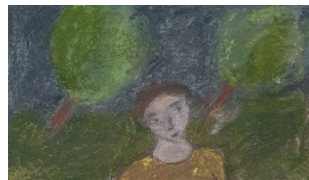

Huiles sur toile marouflées sur bois. 25x25cm. 260 euros

Huiles sur toile marouflées sur bois. 20x20cm. 200 euros

Huiles sur toile marouflées sur bois. 20x20cm. 200 euros

HIROÉ KATAGIRI

Gravures, techniques mixtes. Encadrées sous verre 30X40cm. 170 euros

Pastel. Encadré sous verre 24X30cm. 300 euros

Pastel. Encadré sous verre 30X40cm. 400 euros

Pastel. Encadré sous verre 24X30cm. 250 euros

Pastel. Encadré sous verre 24X30cm. 350 euros

Pastel. Encadré sous verre 24X30cm. 250 euros

Pastel. Encadré sous verre 24X30cm. 250 euros

JULIA RUSSELL

Gouaches sur papier. Encadrées sous verre 18X24cm. 130 euros

Gouaches sur papier. Encadrées sous verre 24X30cm. 160 euros

Huiles sur toile. 20X25cm. 250 euros