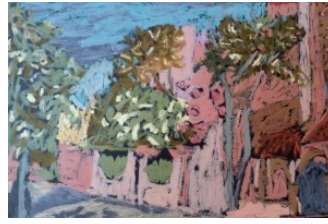

DIANE FEUILLET

Pastels. Encadrés sous verre 30X40cm. 250euros