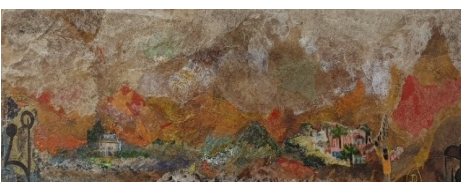

Collage. Encadré sous verre 32X16 cm . 320 euros