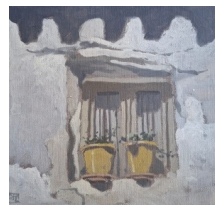

BENOIT ROMAN D'AMAT

Huiles sur toile. 20X20cm. 250 euros