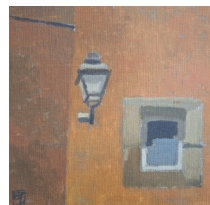

BENOIT ROMAN D'AMAT

Huiles sur toile. 20X20cm. 250 euros