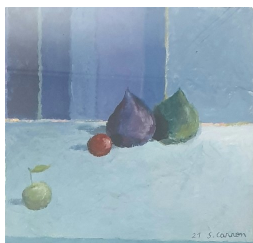

Peinture. Encadrée sous verre
35X35cm. 450 euros