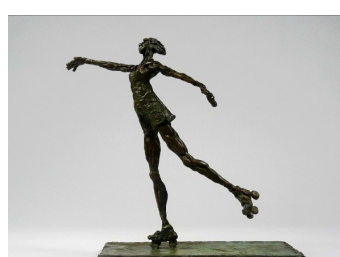

Collages. Encadrés sous verre 18X24 cm. 200 euros

ANNE TRÉGLOZE

Paysage. Bronze. Pièce unique
39X25X17cm. 2800 euros

Paysage 35. Bronze. Pièce unique
23X23X17cm. 2100 euros

Paysage 45. Bronze. Pièce unique
2,5X20X14,5cm. 1400 euros

Bronze. Pièces uniques.
Chaque 550 euros

Voler, nager, tomber. Bronze.
Pièce unique. 24X20X9cm. 750 euros

Faune. Bronze 1/8. 600 euros

Allez vole. Bronze. Pièce
unique. 1800 euros

Le rêveur. Bronze et verre. Pièce unique.
28,5X13X10cm. 1950 euros

La patineuse. Bronze. 5/8.
18,5X19X8cm. 950 euros

NICOLE SIGAL

Peintures. Encadrées sous verre 30X40cm. 200 euros

Gravures sur carton. Encadrées sous verre 24X30cm. 130 euros

PASCALE VINÉ

Peintures à la tempera. Encadrées sous verre 30X30cm. 320 euros