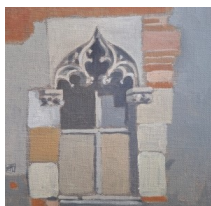

BENOIT ROMAN D'AMAT

Huiles sur toile. 20X20cm. 250 euros