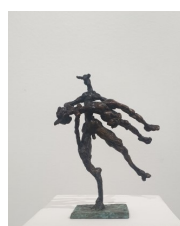

Faune. Bronze 1/8. 600 euros