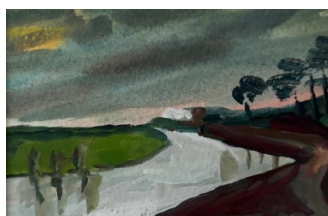

JULIA RUSSELL

Gouaches sur papier. Encadrées sous verre 18X24cm. 130 euros