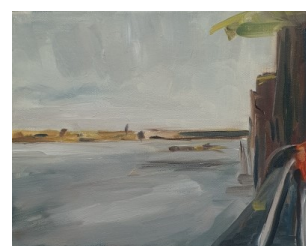

JULIA RUSSELL

Gouaches sur papier. Encadrées sous verre 18X24cm. 130 euros