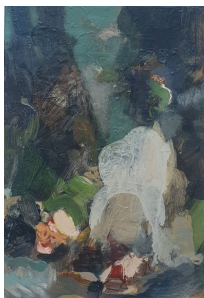

Peintures sur carton. Encadrées sous verre 30X40cm. 380 euros