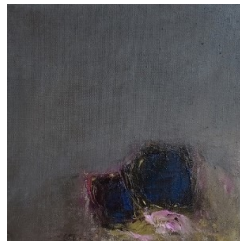

MONIQUE DUPAS

Aquarelles sur papier. Encadrées sous verre 18X24cm. 130 euros

DIANE FEUILLET

Pastels. Encadrés sous verre 30X40cm. 250euros

Pastels. Encadrés sous verre 24X30cm. 200 euros

CLAUDINE FRANCOIS

Huiles sur toile marouflées sur bois. 25x25cm. 260 euros

Huiles sur toile marouflées sur bois. 25x25cm. 260 euros

Huiles sur toile marouflées sur bois. 20x20cm. 200 euros

Huiles sur toile marouflées sur bois. 20x20cm. 200 euros

HIROÉ KATAGIRI

Gravures, techniques mixtes. Encadrées sous verre 30X40cm. 170 euros