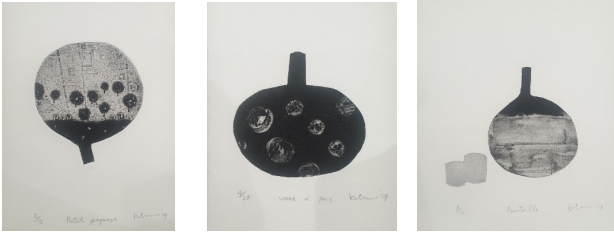

Huiles sur toile marouflées sur bois. 25x25cm. 260 euros

Huiles sur toile marouflées sur bois. 20x20cm. 200 euros

Huiles sur toile marouflées sur bois. 20x20cm. 200 euros

HIROÉ KATAGIRI

Gravures, techniques mixtes. Encadrées sous verre 30X40cm. 170 euros