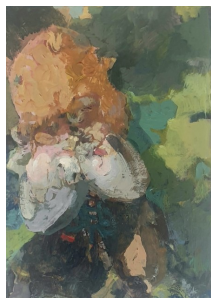

Peintures sur carton. Encadrées sous verre 30X40cm. 380 euros