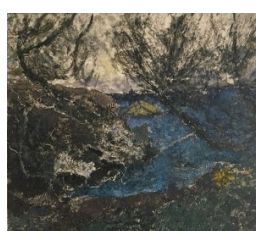

YVONNE SABELETE

Monotypes. Encadrés sous verre 30X30cm. 320 euros