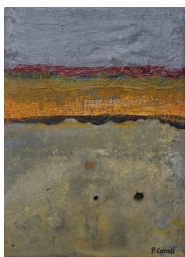

Peintures à la tempera. Encadrées sous verre 20X20cm. 220 euros

Mais aussi quelques autres Sur demande

FREDERIC AMBLARD

Peintures sur toile. 14X18cm. 240 euros

PATRICIA CAROFF

Acrylique, zinc, gaze.
16X24cm. 250 euros