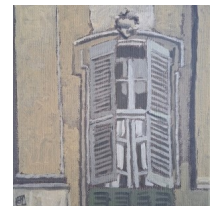

BENOIT ROMAN D'AMAT

Huiles sur toile. 20X20cm. 250 euros