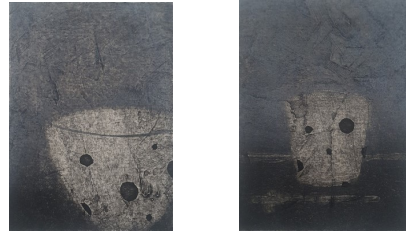

Gravures, techniques mixtes. Encadrées sous verre 18X24cm. 90 euros