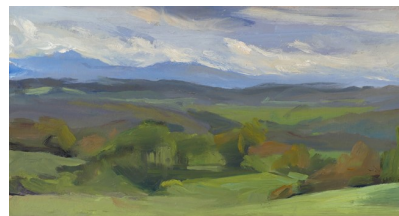

Monotype sur chine collé. Encadré
sous verre 24X30cm. 180 euros

Monotype sur chine collé.
Encadré sous verre 24X30cm. 200 euros

Monotypes sur chine collé. Encadrés sous verre 20X20cm. 130 et 150 euros

VALÉRIE DE SARRIEU

Huiles sur papier encadrées sous verre. 40X50cm. 350 euros

Huile sur papier marouflée sur bois 41X24cm. 480 euros

Huile sur papier marouffées sur bois 33X19cm. 350 euros

Huiles sur papier marouffées sur bois 32X16cm. 350 euros