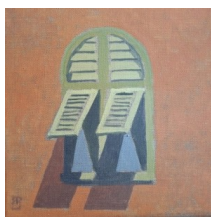

Catalogue

Petits Formats 2024

GALERIE PEINTURE FRAICHE - 29 RUE DE BOURGOGNE - 75007 PARIS
Tel : 06 65 25 52 98 - peinturefraiche@wanadoo.fr - galeriepeinturefraiche.art

ANNICK AUDIERNE

Poudre de fusain. Encadrée sous verre 30X30cm. 200 euros

Encre. Encadrées sous verre 30X30cm. 200 euros

Encres. Encadrées sous verre 20X20cm. 160 euros

BENOIT ROMAN D'AMAT

Huiles sur toile. 20X20cm. 250 euros

SEBASTIEN CARRON

Peinture. Encadrée sous verre
30X30cm. 400 euros