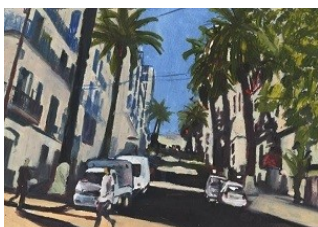

NATHALIE OUAMRANE

Huiles sur papier. Encadrées sous verre 30X40cm. 400 euros