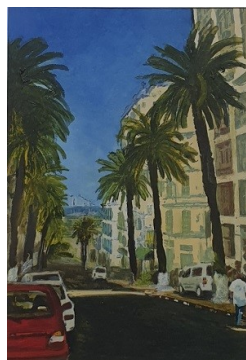

Collage. Encadré sous verre 28X17cm . 300 euros

Collage. Encadré sous verre 31X16,5cm . 320 euros

Collage. Encadré sous verre 31X18,5cm . 250 euros

Collage. Encadré sous verre 32X16 cm . 320 euros

NATHALIE OUAMRANE