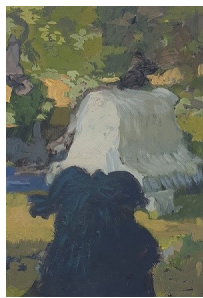

Peintures sur carton. Encadrées sous verre 30X40cm. 380 euros