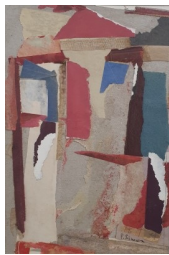

YVONNE SABELETE

Monotypes. Encadrés sous verre 40X40cm. 420 euros

Monotypes. Encadrés sous verre 30X30cm. 320 euros

Monotypes. Encadrés sous verre 24X30cm. 280 euros

PERRINE SIMON

Collages. Encadrés sous verre 30X40 cm. 300 euros

Collages. Encadrés sous verre 18X24 cm. 200 euros

ANNE TRÉGLOZE

Paysage. Bronze. Pièce unique
39X25X17cm. 2800 euros

Paysage 35. Bronze. Pièce unique
23X23X17cm. 2100 euros

Paysage 45. Bronze. Pièce unique
2,5X20X14,5cm. 1400 euros