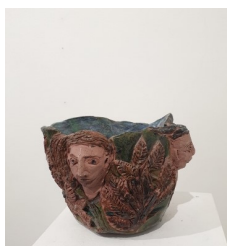

Huiles sur papier encadrées sous verre. 40X50cm. 350 euros

Huile sur papier marouflée sur bois 41X24cm. 480 euros

Huile sur papier marouffées sur bois 33X19cm. 350 euros

Huiles sur papier marouffées sur bois 32X16cm. 350 euros

LAURENCE GEOFFROY

Monotypes. Encadrés sous verre 24X30cm. 350 et 380 euros

ANNICK GASTON

Gravures. Encadrées sous verre 24X30cm. 140 euros

ELISABETH GUILHEM

Peintures sur toile. 20X20cm. 250 euros

Céramique. 300 euros

Céramique. 280 euros

Céramique. 280 euros

GENEVIEVE GREYFIÉ

Petites huiles sur papier marouflées sur bois. 250 et 280 euros

SYLVIE HÉTREAU

Papiers collés, encres, pastels. Encadrés sous verre 30X30 cm. 280 euros