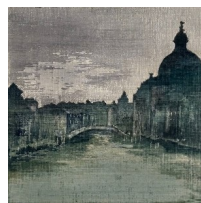

Collages. Encadrés sous verre 18X24 cm. 200 euros

ANNE TRÉGLOZE

Paysage. Bronze. Pièce unique
39X25X17cm. 2800 euros

Paysage 35. Bronze. Pièce unique
23X23X17cm. 2100 euros

Paysage 45. Bronze. Pièce unique
2,5X20X14,5cm. 1400 euros

La patineuse. Bronze. 5/8.
18,5X19X8cm. 950 euros

NICOLE SIGAL

Peintures. Encadrées sous verre 30X40cm. 200 euros

Gravures sur carton. Encadrées sous verre 24X30cm. 130 euros

PASCALE VINÉ

Peintures à la tempera. Encadrées sous verre 30X30cm. 320 euros