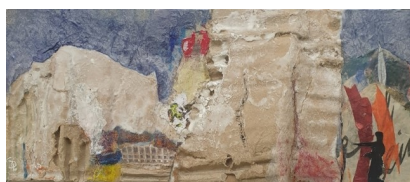

Collage. Encadré sous verre 31X18,5cm . 250 euros