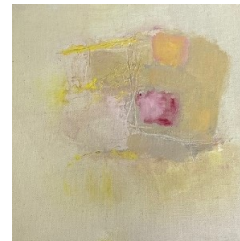

MONIQUE DUPAS

Aquarelles sur papier. Encadrées sous verre 18X24cm. 130 euros

DIANE FEUILLET

Pastels. Encadrés sous verre 30X40cm. 250euros

Pastels. Encadrés sous verre 24X30cm. 200 euros

CLAUDINE FRANCOIS

Huiles sur toile marouflées sur bois. 25x25cm. 260 euros

Huiles sur toile marouflées sur bois. 25x25cm. 260 euros

Huiles sur toile marouflées sur bois. 20x20cm. 200 euros

Huiles sur toile marouflées sur bois. 20x20cm. 200 euros

HIROÉ KATAGIRI

Gravures, techniques mixtes. Encadrées sous verre 30X40cm. 170 euros