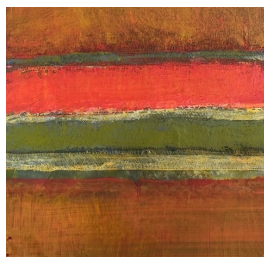

Peintures à la tempera. Encadrées sous verre 20X20cm. 220 euros

Mais aussi quelques autres Sur demande

FREDERIC AMBLARD

Peintures sur toile. 14X18cm. 240 euros

PATRICIA CAROFF

Acrylique, zinc, gaze.
16X24cm. 250 euros

Acrylique, zinc, gaze.
18X24cm. 280 euros

Acrylique, zinc, gaze. 30X30cm. 360 euros

XIMENA DE LEON LUCERO

Monotype sur chine collé. Encadré
sous verre 30X30cm. 250 euros

Pointe sèche.
Encadrée sous verre 30X30cm. 170 euros