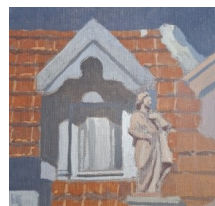

BENOIT ROMAN D'AMAT

Huiles sur toile. 20X20cm. 250 euros