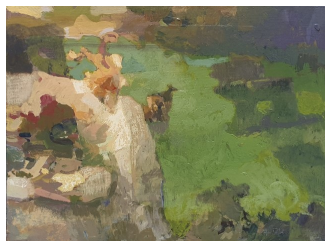

THOEMUS

Peintures sur carton toilé. 30X40cm. 500 euros