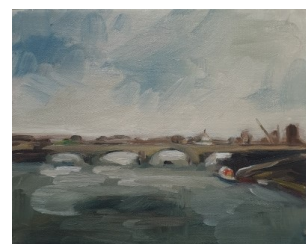

Huiles sur toile. 20X25cm. 250 euros