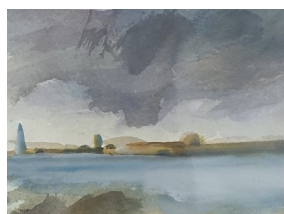

Gouaches sur papier. Encadrées sous verre 24X30cm. 160 euros

Huiles sur toile. 20X25cm. 250 euros