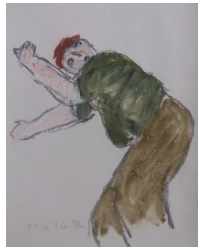

Pastel. Encadré sous verre 24X30cm. 250 euros