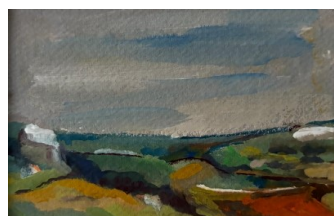

JULIA RUSSELL

Gouaches sur papier. Encadrées sous verre 18X24cm. 130 euros