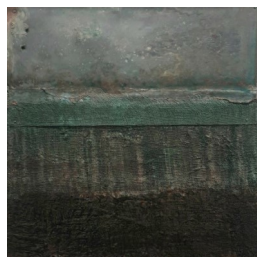

Mais aussi quelques autres .... Sur demande

FREDERIC AMBLARD

PATRICIA CAROFF

XIMENA DE LEON LUCERO