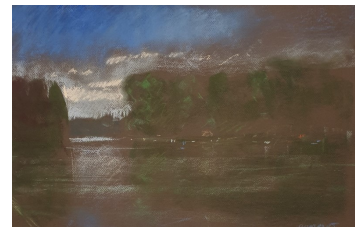

Pastels encadrés sous verre 50X65 euros. 400 euros