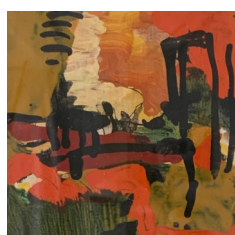

## DIANE DE CICCO

Peintures sur toile. 73X92cm. 1600 euros

Peinture sur toile. 16X22cm. 300 euros

Peinture sur toile. 14X18cm. 250 euros

Peintures sur toile. 16X22cm. 300 euros

Peintures sur papier. Encadrées sous verre 22X22cm. 150 euros