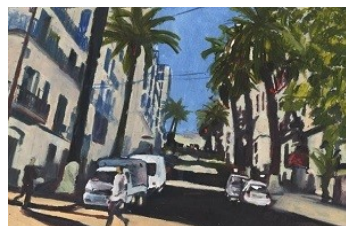

NATHALIE OUAMRANE

Huiles sur papier. Encadrées sous verre 30X40cm. 400 euros