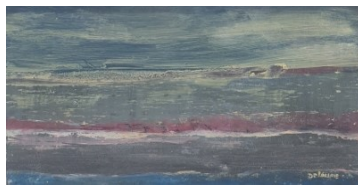

## DIANE DE CICCO

Peintures sur toile. 73X92cm. 1600 euros

Peinture sur toile. 16X22cm. 300 euros

Peinture sur toile. 14X18cm. 250 euros

Peintures sur toile. 16X22cm. 300 euros

Peintures sur papier. Encadrées sous verre 22X22cm. 150 euros

## MARIE DELOUME

Peintures sur zinc. 58X24cm. 600 euros

Peintures sur zinc. 58X20cm. 600 euros

Peinture sur zinc. 58X13cm. 450 euros

Peintures sur zinc. 13X26cm. 300 euros