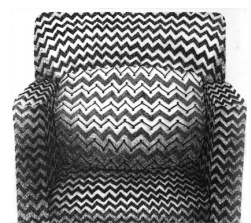

Chair 21. *Eau-forte 5/50 43X45cm. 350 euros*