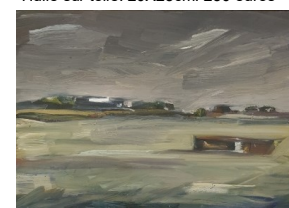

## JULIA RUSSELL

Gouaches sur papier. Encadrées sous verre 24X30cm. 160 euros

Gouaches sur papier. Encadrées sous verre 40X50cm. 280 euros

Huile sur toile. 20X25cm. 250 euros

Huile sur toile. 25X35cm. 350 euros