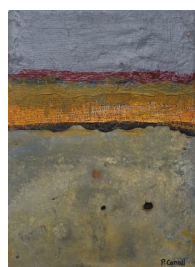

Acrylique, zinc, gaze.
18X24cm. 280 euros