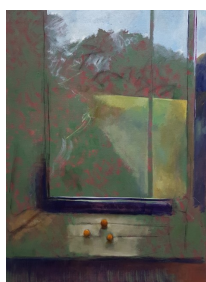

ISABELLE GEOFFROY - DECHAUME

Huile et fusain sur toile. 130X97cm. 3200 euros