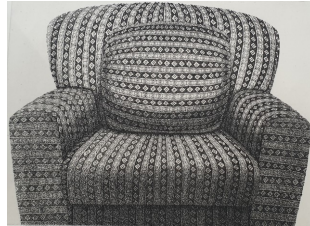

Chair 75. *Eau-forte. Encadrée sous verre 50X70cm. 500 euros*