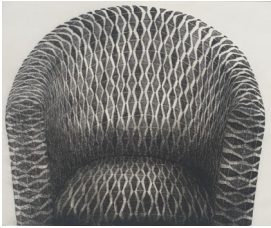

Chair

Chair 27. *Eau-forte 5/50 Encadrée sous verre 60X70cm. 550 euros*