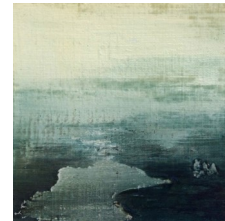

Peintures à la tempera. Encadrées sous verre 30X30cm. 220 euros