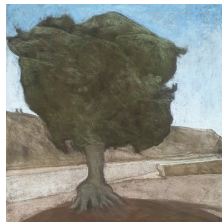

Pastel encadré sous verre
60X60cm. 800 euros