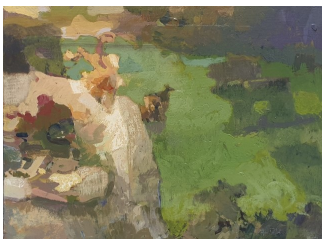

THOEMUS

Peintures sur carton toilé. 30X40cm. 500 euros