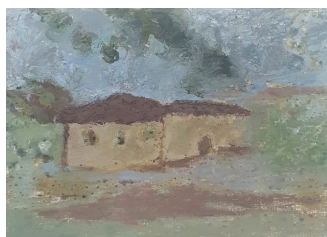

## DIANE FEUILLET

Gouaches. Encadrées sous verre 30X40cm. 250 euros

Pastels. Encadrés sous verre 30X40cm. 250 euros

## GENEVIEVE GREYFIÉ

Petites huiles sur papier marouflées sur bois. 250 et 280 euros