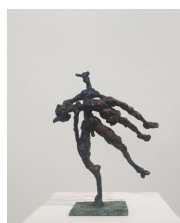

Faune. Bronze 1/8. 600 euros