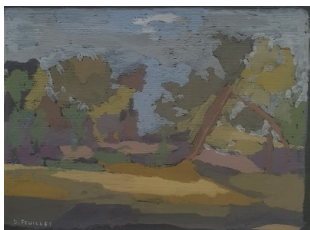

DIANE FEUILLET

Gouaches. Encadrées sous verre 30X40cm. 250 euros