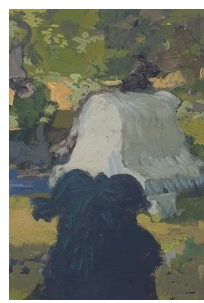

Peintures sur carton. Encadrées sous verre
30X40cm. 350 euros