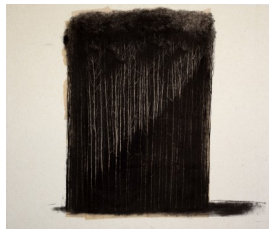

Monotype. Encadré sous verre 73X64cm. 1200 euros