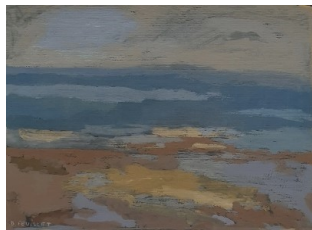

DIANE FEUILLET

Gouaches. Encadrées sous verre 30X40cm. 250 euros