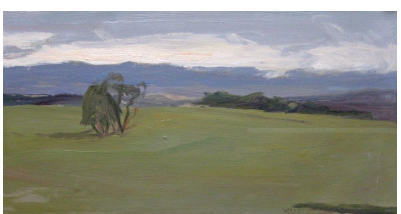

## VALÉRIE DE SARRIEU

Huiles sur papier encadrées sous verre. 40X50cm. 350 euros

Huiles sur papier marouflées sur bois 32X16cm. 350 euros

Huile sur papier marouffée sur bois 33X19cm. 380 euros

Huile sur papier marouffée sur bois 41X24cm. 480 euros