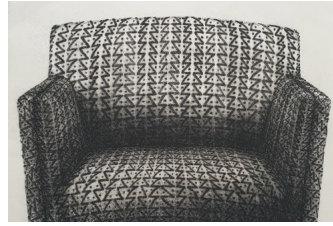

Chair 30. *Eau-forte 5/50 50X36cm. 500 euros*