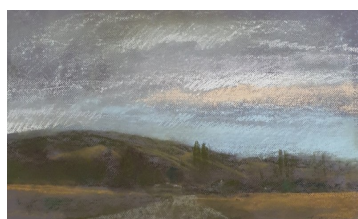

Pastels encadrés sous verre 50X65 euros. 400 euros