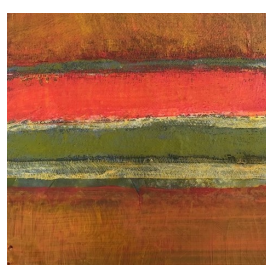

Acrylique, zinc, gaze. 30X30cm. 360 euros