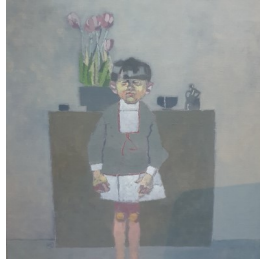

# BENOIT ROMAN D'AMAT

*Fauteuil oublié.* Huile sur toile.  
50X70cm. 600 euros

*Petite fille.* Huile sur toile.  
60X60cm. 600 euros

*Le café.* Huile sur toile.  
40X50cm. 450 euros

*La baronne Bichon.* Huile sur toile.  
70X70cm. 700 euros

*Le lit.* Huile sur toile  
54X73cm. 600 euros

*Madame Xina.* Huile sur toile.  
50X60cm. 550 euros

*Le pouf bleu.* Huile sur toile.  
54X64cm. 550 euros

*Fauteuil oublié.* Huile sur toile.  
60X60cm. 600 euros