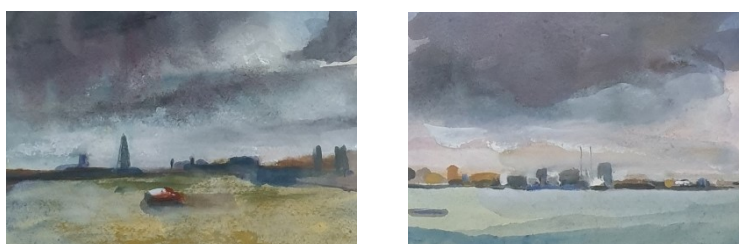

## JULIA RUSSELL

Gouaches sur papier. Encadrées sous verre 24X30cm. 160 euros

Gouaches sur papier. Encadrées sous verre 40X50cm. 280 euros

Huile sur toile. 20X25cm. 250 euros

Huile sur toile. 25X35cm. 350 euros