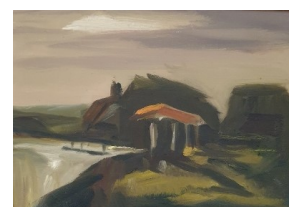

Huile sur toile. 16X22cm. 200 euros