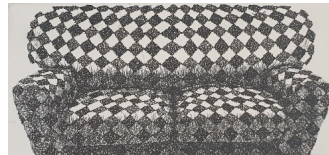

Chair 104. *Eau-forte 1/50 34X25cm. 180 euros*