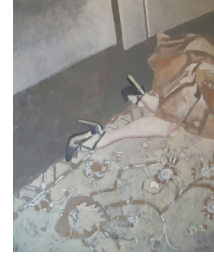

# BENOIT ROMAN D'AMAT

*Fauteuil oublié.* Huile sur toile.  
50X70cm. 600 euros

*Petite fille.* Huile sur toile.  
60X60cm. 600 euros

*Le café.* Huile sur toile.  
40X50cm. 450 euros

*La baronne Bichon.* Huile sur toile.  
70X70cm. 700 euros

*Le lit.* Huile sur toile  
54X73cm. 600 euros

*Madame Xina.* Huile sur toile.  
50X60cm. 550 euros

*Le pouf bleu.* Huile sur toile.  
54X64cm. 550 euros

*Fauteuil oublié.* Huile sur toile.  
60X60cm. 600 euros