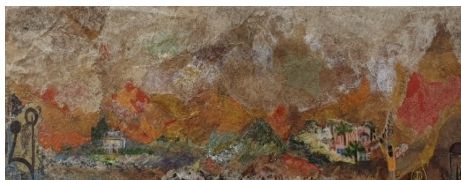

Collage. Encadré sous verre 32X16 cm . 320 euros