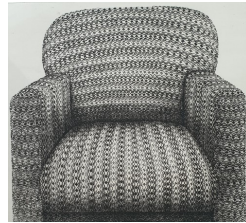

Chair 41. *Eau-forte 5/50 50X45cm. 500 euros*