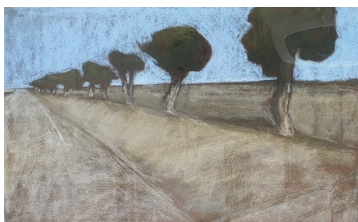

Pastel encadré sous verre
45X70cm. 750 euros