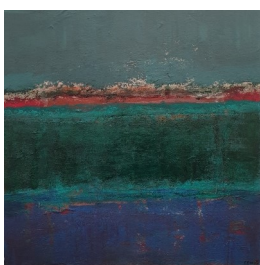

PATRICIA CAROFF

Technique mixte sur toile. 80X80cm. 1600 euros