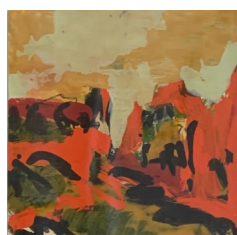

## DIANE DE CICCO

Peintures sur toile. 73X92cm. 1600 euros

Peinture sur toile. 16X22cm. 300 euros

Peinture sur toile. 14X18cm. 250 euros

Peintures sur toile. 16X22cm. 300 euros

Peintures sur papier. Encadrées sous verre 22X22cm. 150 euros