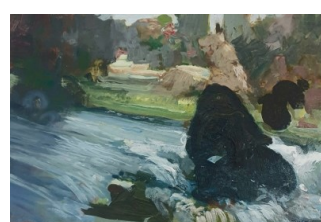

Peintures sur carton. Encadrées sous verre
30X40cm. 350 euros