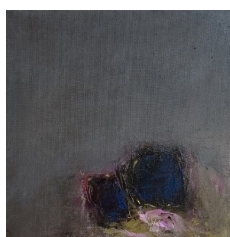

## GENEVIEVE GREYFIÉ

Petites huiles sur papier marouflées sur bois. 250 et 280 euros

## ANNICK GASTON

Gravures. Encadrées sous verre 24X30cm. 130 euros

Gravures. Encadrées sous verre 30X40cm. 160 euros

Gravures. Encadrées sous verre 30X40cm. 160 euros

Gravure. Encadrée sous verre 30X30cm. 150 euros

## CLAUDINE FRANCOIS

Huiles sur toile marouffées sur bois. 20x20cm. 200 euros

Huile sur toile marouffée sur bois. 25x25cm. 260 euros