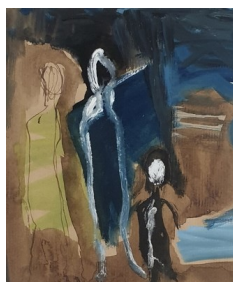

Peintures. Encadrées sous verre 30X40cm. 250 euros