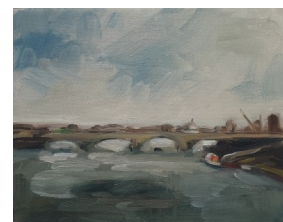

Huile sur toile. 20X25cm. 250 euros