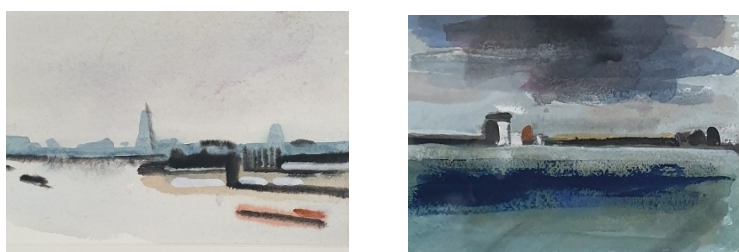

## JULIA RUSSELL

Gouaches sur papier. Encadrées sous verre 24X30cm. 160 euros

Gouaches sur papier. Encadrées sous verre 40X50cm. 280 euros

Huile sur toile. 20X25cm. 250 euros

Huile sur toile. 25X35cm. 350 euros