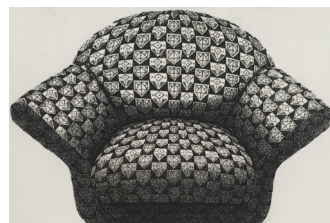

Chair 92. *Eau-forte 3/50 45X29cm. 350 euros*