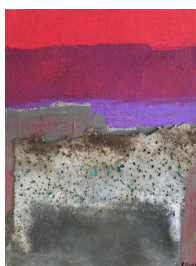

Acrylique, zinc, gaze.
19X27cm. 280 euros