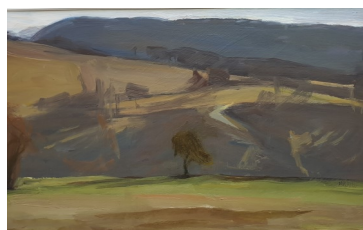

## VALÉRIE DE SARRIEU

Huiles sur papier encadrées sous verre. 40X50cm. 350 euros

Huiles sur papier marouflées sur bois 32X16cm. 350 euros

Huile sur papier marouffée sur bois 33X19cm. 380 euros

Huile sur papier marouffée sur bois 41X24cm. 480 euros