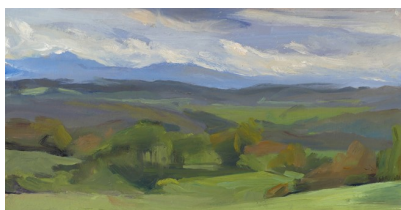

## VALÉRIE DE SARRIEU

Huiles sur papier encadrées sous verre. 40X50cm. 350 euros

Huiles sur papier marouflées sur bois 32X16cm. 350 euros

Huile sur papier marouffée sur bois 33X19cm. 380 euros

Huile sur papier marouffée sur bois 41X24cm. 480 euros