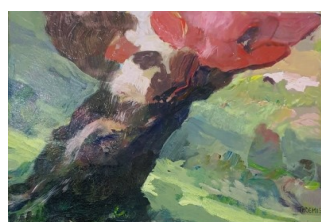

Peintures sur carton. Encadrées sous verre
30X40cm. 350 euros