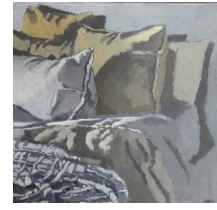

Huiles sur toile. 30X30cm. 300 euros