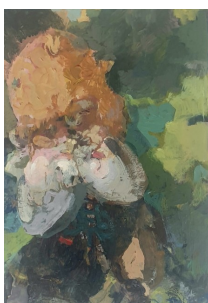

Peintures sur carton. Encadrées sous verre
30X40cm. 350 euros