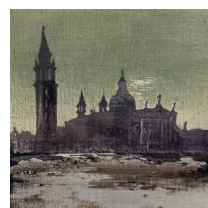

Peintures à la tempera. Encadrées sous verre 20X20cm. 220 euros