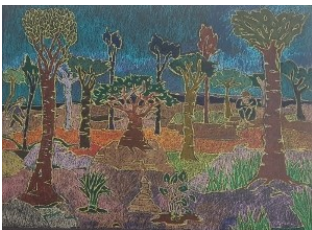

Huiles sur toile marouffées sur bois. 20x20cm. 200 euros

GÉRARD JAN

Monotype. Encadré sous verre 74x67cm. 700 euros

Monotype. Encadré sous verre 62x43cm. 450 euros

Monotype. Encadré sous verre 72x60cm. 700 euros

ELISABETH GUILHEM

Pastel sur papier . 50x65cm. Encadré sous verre 60x80. 600 euros

Peintures sur toile. 20x20cm. 250 euros

Céramiques. 300 euros

SYLVIE HÉTREAU

Papiers collés, encres, pastels. Encadrés sous verre 40X40 cm. 450 euros