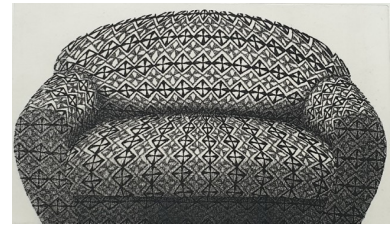

Gravure . Encadrée sous verre
40X60cm. 400 euros