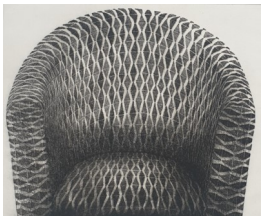

HIROKO OKAMOTO

Gravure . Encadrée sous verre
60X70cm. 550 euros