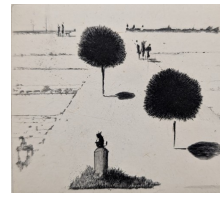

Peintures sur zinc. 18X26cm. 280euros

VALÉRIE DE SARRIEU

Huiles sur papier encadrées sous verre. 40X50cm. 350 euros

Huiles sur papier marouflées sur bois 33X19cm. 350 euros

Huile sur papier marouflée sur bois 41X24cm. 400 euros

ARMELLE FOX

Acryliques sur papier marouflés sur toile. 20X20cm. 280 euros

NATHALIE GRALL

Gravure. Encadrée sous verre 40X60cm. 330 euros

Gravure. Encadrée sous verre s40X60cm. 380 euros

Gravure. Encadrée sous verre 24X30cm. 140 euros