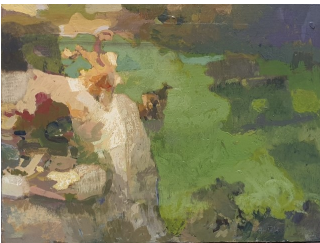

Peintures. Encadrées sous verre 30X40cm. 250 euros

WALTHER SAUERMAN

Huiles sur toile. 38X29cm. 350 euros

PERRINE SIMON

Collages. Encadrés sous verre 30X40 cm. 300 euros

Collage. Encadré sous verre 40X50 cm. 350 euros

Collage. Encadré sous verre 50X65 cm. 400 euros

Collages. Encadrés sous verre 24X30 cm. 250 euros

Collages. Encadrés sous verre 18X24 cm. 200 euros

THOEMUS

Peintures sur carton toilé. 30X40cm. 500 euros

Peintures sur carton. 30X40cm. 350 euros