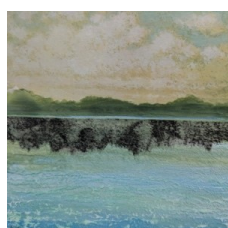

Peintures sur zinc. 18X26cm. 280euros

VALÉRIE DE SARRIEU

Huiles sur papier encadrées sous verre. 40X50cm. 350 euros

Huiles sur papier marouflées sur bois 33X19cm. 350 euros

Huile sur papier marouflée sur bois 41X24cm. 400 euros

ARMELLE FOX

Acryliques sur papier marouflés sur toile. 20X20cm. 280 euros

NATHALIE GRALL

Gravure. Encadrée sous verre 40X60cm. 330 euros

Gravure. Encadrée sous verre s40X60cm. 380 euros

Gravure. Encadrée sous verre 24X30cm. 140 euros

Gravure. Encadrée sous verre 30X40cm. 280 euros

Gravures. Encadrées sous verre 30X30cm. 200 euros

Gravure. Encadrée sous verre 30X40cm. 280 euros

Gravures. Encadrées sous verre 24X30cm. 120 euros

Peintures et collages de gravure sur toile. 20X20cm. 250 euros

DIANE FEUILLET

Gouaches. Encadrées sous verre 30X40cm. 250 euros

Pastels. Encadrés sous verre 30X40cm. 250 euros

LAURENCE GEOFFROY

Monotypes. Encadrés sous verre 24X30cm. 250 et 280 euros

GENEVIEVE GREYFIÉ