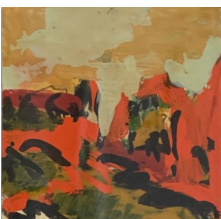

Monotypes sur chine collé. Encadrés sous verre 20X20cm. 130 et 150 euros

DIANE DE CICCO

Peintures sur toile. 16X22cm. 300 euros

Peintures sur toile. 14X18cm. 250 euros

Peintures sur papier. Encadrées sous verre 22X22cm. 150 euros

Encres sur papier. Encadrées sous verre 22X22cm. 150 euros

MARIE DELOUME

Peintures sur zinc. 58X24cm. 550 euros

Peintures sur zinc. 30X30cm. 350 euros

Peintures sur zinc. 58X24cm. 550 euros

Peintures sur zinc. 58X20cm. 550 euros

Peintures sur zinc. 18X26cm. 280euros

VALÉRIE DE SARRIEU

Huiles sur papier encadrées sous verre. 40X50cm. 350 euros

Huiles sur papier marouflées sur bois 33X19cm. 350 euros

Huile sur papier marouflée sur bois 41X24cm. 400 euros