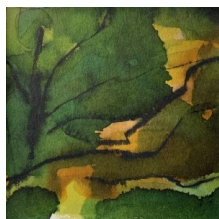

Monotypes sur chine collé. Encadrés sous verre 20X20cm. 130 et 150 euros

DIANE DE CICCO

Peintures sur toile. 16X22cm. 300 euros

Peintures sur toile. 14X18cm. 250 euros

Peintures sur papier. Encadrées sous verre 22X22cm. 150 euros

Encres sur papier. Encadrées sous verre 22X22cm. 150 euros

MARIE DELOUME

Peintures sur zinc. 58X24cm. 550 euros

Peintures sur zinc. 30X30cm. 350 euros

Peintures sur zinc. 58X24cm. 550 euros

Peintures sur zinc. 58X20cm. 550 euros

Peintures sur zinc. 18X26cm. 280euros

VALÉRIE DE SARRIEU

Huiles sur papier encadrées sous verre. 40X50cm. 350 euros

Huiles sur papier marouflées sur bois 33X19cm. 350 euros

Huile sur papier marouflée sur bois 41X24cm. 400 euros