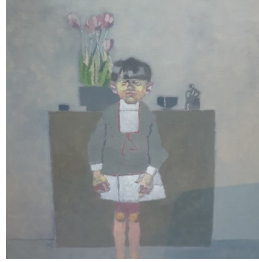

Gravures. Encadrées sous verre 30X40cm. 160 euros

Gravure. Encadrée sous verre 30X40cm. 200 euros

Gravure. Encadrée sous verre 30X40cm. 160 euros

BENOIT ROMAN D'AMAT

Fauteuil oublié. Huile sur toile.
50X70cm. 600 euros

Petite fille. Huile sur toile.
60X60cm. 600 euros

Le café. Huile sur toile.
40X50cm. 500 euros

La baronne Bichon. Huile sur toile.
70X70cm. 700 euros

Le lit. Huile sur toile
54X73cm. 600 euros

Madame Xina. Huile sur
toile. 50X60cm. 550 euros