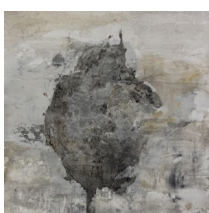

MARION PIERRE BISSEY

Peinture sur bois. 18X30cm.
300 euros

Peinture sur bois. 20X20cm.
260 euros

Peinture sur bois. 18X30cm.
300 euros

Peinture sur bois. 13X18cm.
210 euros

Peintures sur papier. Encadrées sous verre 20X20cm. 200 euros