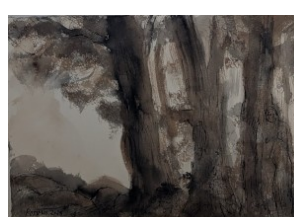

JOEL POMMOT

Huiles sur toile. 30X60cm. 500 euros

Huile sur toile. 30X120cm. 700 euros

Huile sur toile. 28X35cm. 300 euros

Huile sur toile. 33X41cm. 350 euros

Huile sur toile. 33X41cm. 350 euros

Huile sur toile. 50X50cm. 500 euros