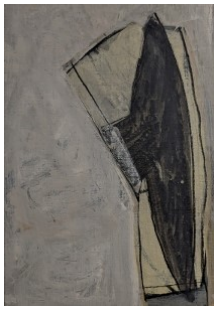

DOMINIQUE MASSE

Peintures sur toile. 30X40cm. 300 euros