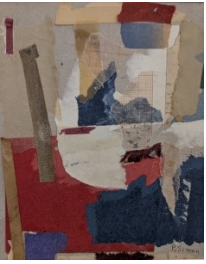

Peintures. Encadrées sous verre 30X40cm. 250 euros

WALTHER SAUERMAN

Huiles sur toile. 38X29cm. 350 euros

PERRINE SIMON

Collages. Encadrés sous verre 30X40 cm. 300 euros

Collage. Encadré sous verre 40X50 cm. 350 euros