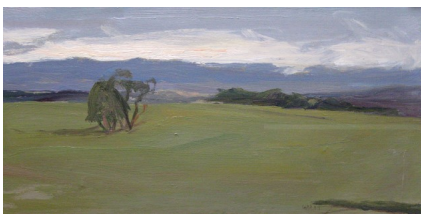

Encres sur papier. Encadrées sous verre 22X22cm. 150 euros

MARIE DELOUME

Peintures sur zinc. 58X24cm. 550 euros

Peintures sur zinc. 30X30cm. 350 euros

Peintures sur zinc. 58X24cm. 550 euros

Peintures sur zinc. 58X20cm. 550 euros

Peintures sur zinc. 18X26cm. 280euros

VALÉRIE DE SARRIEU

Huiles sur papier encadrées sous verre. 40X50cm. 350 euros

Huiles sur papier marouflées sur bois 33X19cm. 350 euros

Huile sur papier marouflée sur bois 41X24cm. 400 euros