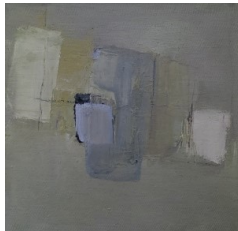

DIANE FEUILLET

Gouaches. Encadrées sous verre 30X40cm. 250 euros

Pastels. Encadrés sous verre 30X40cm. 250 euros

LAURENCE GEOFFROY

Monotypes. Encadrés sous verre 24X30cm. 250 et 280 euros

GENEVIEVE GREYFIÉ

Petites huiles sur papier marouflées sur bois. 200 et 250 euros

CLAUDINE FRANCOIS

Huiles sur toile marouflées sur bois. 20x20cm. 200 euros

Huile sur toile. 25x25cm. 260 euros

Huile sur toile marouffée sur bois. 22x22cm. 230 euros

ELISABETH GUILHEM

Pastel sur papier . 50x65cm. Encadré sous verre 60x80. 600 euros

Peintures sur toile. 20x20cm. 250 euros

Céramiques. 300 euros

SYLVIE HÉTREAU

Papiers collés, encres, pastels. Encadrés sous verre 40X40 cm. 450 euros