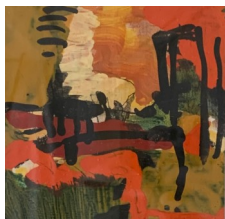

Monotypes sur chine collé. Encadrés sous verre 20X20cm. 130 et 150 euros

DIANE DE CICCO

Peintures sur toile. 16X22cm. 300 euros

Peintures sur toile. 14X18cm. 250 euros

Peintures sur papier. Encadrées sous verre 22X22cm. 150 euros

Encres sur papier. Encadrées sous verre 22X22cm. 150 euros

MARIE DELOUME

Peintures sur zinc. 58X24cm. 550 euros

Peintures sur zinc. 30X30cm. 350 euros

Peintures sur zinc. 58X24cm. 550 euros

Peintures sur zinc. 58X20cm. 550 euros

Peintures sur zinc. 18X26cm. 280euros

VALÉRIE DE SARRIEU

Huiles sur papier encadrées sous verre. 40X50cm. 350 euros

Huiles sur papier marouflées sur bois 33X19cm. 350 euros

Huile sur papier marouflée sur bois 41X24cm. 400 euros