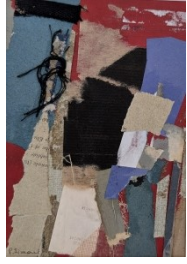

Peintures. Encadrées sous verre 30X40cm. 250 euros

WALTHER SAUERMAN

Huiles sur toile. 38X29cm. 350 euros

PERRINE SIMON

Collages. Encadrés sous verre 30X40 cm. 300 euros

Collage. Encadré sous verre 40X50 cm. 350 euros