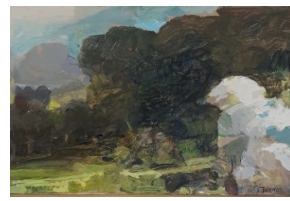

Peintures. Encadrées sous verre 30X40cm. 250 euros

WALTHER SAUERMAN

Huiles sur toile. 38X29cm. 350 euros

PERRINE SIMON

Collages. Encadrés sous verre 30X40 cm. 300 euros

Collage. Encadré sous verre 40X50 cm. 350 euros

Collage. Encadré sous verre 50X65 cm. 400 euros

Collages. Encadrés sous verre 24X30 cm. 250 euros

Collages. Encadrés sous verre 18X24 cm. 200 euros

THOEMUS

Peintures sur carton toilé. 30X40cm. 500 euros

Peintures sur carton. 30X40cm. 350 euros