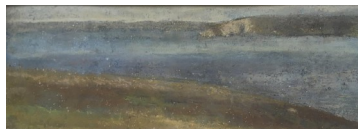

Pastels. Encadrés sous verre 20X50cm. 320 euros