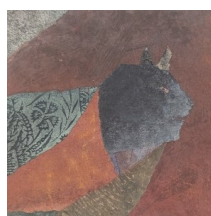

ELISABETH GUILHEM

Pastel sur papier . 50x65cm. Encadré sous verre 60x80. 600 euros

Peintures sur toile. 20x20cm. 250 euros

Céramiques. 300 euros

SYLVIE HÉTREAU

Papiers collés, encres, pastels. Encadrés sous verre 40X40 cm. 450 euros