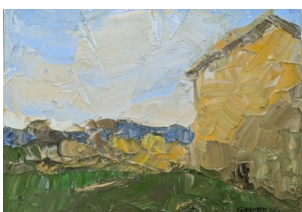

Monotypes. Encadrés sous verre 24X34cm. 250 euros

Pastel. Encadré sous verre 30X40cm. 350 euros

Pastels. Encadrés sous verre 20X50cm. 320 euros

NICOLE SIGAL

Gravures sur carton. Encadrées sous verre 24X30cm. 130 euros

Peintures. Encadrées sous verre 30X40cm. 250 euros

WALTHER SAUERMAN

Huiles sur toile. 38X29cm. 350 euros

PERRINE SIMON

Collages. Encadrés sous verre 30X40 cm. 300 euros

Collage. Encadré sous verre 40X50 cm. 350 euros