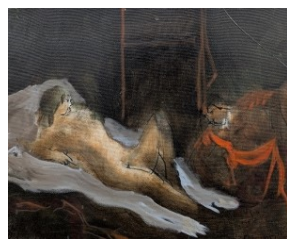

JOEL POMMOT

Huiles sur toile. 30X60cm. 500 euros

Huile sur toile. 30X120cm. 700 euros

Huile sur toile. 28X35cm. 300 euros

Huile sur toile. 33X41cm. 350 euros

Huile sur toile. 33X41cm. 350 euros

Huile sur toile. 50X50cm. 500 euros