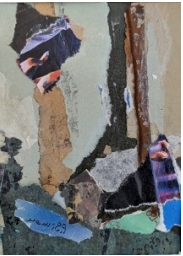

Collages. Encadrés sous verre 18X24 cm. 200 euros