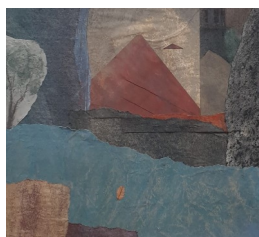

ELISABETH GUILHEM

Pastel sur papier . 50x65cm. Encadré sous verre 60x80. 600 euros

Peintures sur toile. 20x20cm. 250 euros

Céramiques. 300 euros

SYLVIE HÉTREAU

Papiers collés, encres, pastels. Encadrés sous verre 40X40 cm. 450 euros