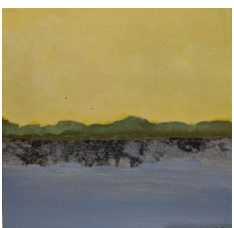

Peintures sur zinc. 18X26cm. 280euros

VALÉRIE DE SARRIEU

Huiles sur papier encadrées sous verre. 40X50cm. 350 euros

Huiles sur papier marouflées sur bois 33X19cm. 350 euros

Huile sur papier marouflée sur bois 41X24cm. 400 euros

ARMELLE FOX

Acryliques sur papier marouflés sur toile. 20X20cm. 280 euros

NATHALIE GRALL

Gravure. Encadrée sous verre 40X60cm. 330 euros

Gravure. Encadrée sous verre s40X60cm. 380 euros

Gravure. Encadrée sous verre 24X30cm. 140 euros

Gravure. Encadrée sous verre 30X40cm. 280 euros

Gravures. Encadrées sous verre 30X30cm. 200 euros

Gravure. Encadrée sous verre 30X40cm. 280 euros

Gravures. Encadrées sous verre 24X30cm. 120 euros

Peintures et collages de gravure sur toile. 20X20cm. 250 euros

DIANE FEUILLET

Gouaches. Encadrées sous verre 30X40cm. 250 euros

Pastels. Encadrés sous verre 30X40cm. 250 euros

LAURENCE GEOFFROY

Monotypes. Encadrés sous verre 24X30cm. 250 et 280 euros

GENEVIEVE GREYFIÉ