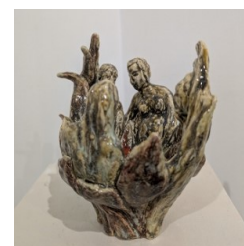

Petites huiles sur papier marouflées sur bois. 200 et 250 euros

CLAUDINE FRANCOIS

Huiles sur toile marouflées sur bois. 20x20cm. 200 euros

Huile sur toile. 25x25cm. 260 euros

Huile sur toile marouffée sur bois. 22x22cm. 230 euros

Huiles sur toile marouffées sur bois. 20x20cm. 200 euros

GÉRARD JAN

Monotype. Encadré sous verre 74x67cm. 700 euros

Monotype. Encadré sous verre 62x43cm. 450 euros

Monotype. Encadré sous verre 72x60cm. 700 euros

ELISABETH GUILHEM

Pastel sur papier . 50x65cm. Encadré sous verre 60x80. 600 euros

Peintures sur toile. 20x20cm. 250 euros

Céramiques. 300 euros

SYLVIE HÉTREAU

Papiers collés, encres, pastels. Encadrés sous verre 40X40 cm. 450 euros