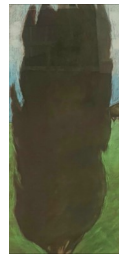

Encres. Encadrées sous verre 20X20cm. 180 euros

MYRIAM BOCCARA

Pastel encadré sous verre
50X85cm. 800 euros

Pastel encadré sous verre
65X85cm. 850 euros

Pastel encadré sous verre
60X85cm. 850 euros

Pastel encadré sous verre
40X85cm. 650 euros