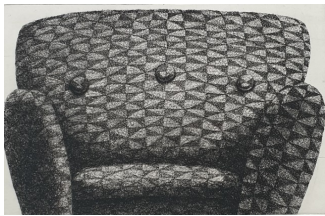

aquarelle. Encadrée sous verre 24X30cm. 250 euros

DOMINIQUE MASSE

Peintures sur toile. 30X40cm. 300 euros

HIROKO OKAMOTO

Gravure . Encadrée sous verre
60X70cm. 550 euros

Gravure . Encadrée sous verre
50X35cm. 350 euros