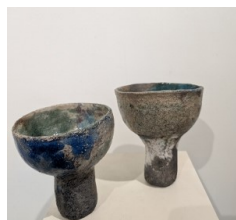

H 22cm.450 euros

Petites céramiques. 80 à 120 euros

Coupe. 220 euros

Coupe. 220 euros

Coupes. 210 et 250 euros

Bols. 120 à 200 euros

ANA MARIA FUENSALIDA

Encres de chine. Encadrées sous verre 18X24cm. 130 euros.