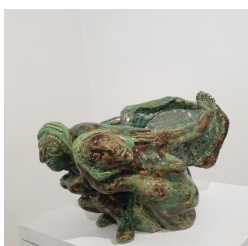

Petites huiles sur papier marouflées sur bois. 200 et 250 euros

CLAUDINE FRANCOIS

Huiles sur toile marouflées sur bois. 20x20cm. 200 euros

Huile sur toile. 25x25cm. 260 euros

Huile sur toile marouffée sur bois. 22x22cm. 230 euros

Huiles sur toile marouffées sur bois. 20x20cm. 200 euros

GÉRARD JAN

Monotype. Encadré sous verre 74x67cm. 700 euros

Monotype. Encadré sous verre 62x43cm. 450 euros

Monotype. Encadré sous verre 72x60cm. 700 euros

ELISABETH GUILHEM

Pastel sur papier . 50x65cm. Encadré sous verre 60x80. 600 euros

Peintures sur toile. 20x20cm. 250 euros

Céramiques. 300 euros

SYLVIE HÉTREAU

Papiers collés, encres, pastels. Encadrés sous verre 40X40 cm. 450 euros