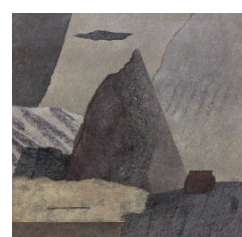

ELISABETH GUILHEM

Pastel sur papier . 50x65cm. Encadré sous verre 60x80. 600 euros

Peintures sur toile. 20x20cm. 250 euros

Céramiques. 300 euros

SYLVIE HÉTREAU

Papiers collés, encres, pastels. Encadrés sous verre 40X40 cm. 450 euros