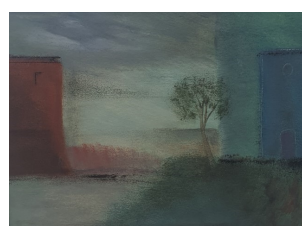

Papiers collés, encres, pastels.
Encadrés sous verre 40X50 cm. 400 euros