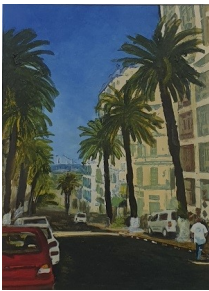

Encres sur papier filtre. Encadrées sous verre 23X36cm 250 euros.

NATHALIE OUAMRANE

Huiles sur papier. Encadrées sous verre 30X40cm. 400 euros

Huiles sur papier. Encadrées sous verre 30X40cm. 400 euros

Huiles sur papier. Encadrées sous verre 24X30cm. 300 euros