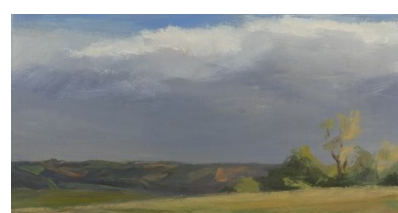

Encres sur papier. Encadrées sous verre 22X22cm. 150 euros

MARIE DELOUME

Peintures sur zinc. 58X24cm. 550 euros

Peintures sur zinc. 30X30cm. 350 euros

Peintures sur zinc. 58X24cm. 550 euros

Peintures sur zinc. 58X20cm. 550 euros

Peintures sur zinc. 18X26cm. 280euros

VALÉRIE DE SARRIEU

Huiles sur papier encadrées sous verre. 40X50cm. 350 euros

Huiles sur papier marouflées sur bois 33X19cm. 350 euros

Huile sur papier marouflée sur bois 41X24cm. 400 euros