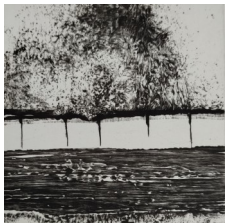

Peintures sur zinc. 18X26cm. 280euros

VALÉRIE DE SARRIEU

Huiles sur papier encadrées sous verre. 40X50cm. 350 euros

Huiles sur papier marouflées sur bois 33X19cm. 350 euros

Huile sur papier marouflée sur bois 41X24cm. 400 euros

ARMELLE FOX

Acryliques sur papier marouflés sur toile. 20X20cm. 280 euros

NATHALIE GRALL

Gravure. Encadrée sous verre 40X60cm. 330 euros

Gravure. Encadrée sous verre s40X60cm. 380 euros

Gravure. Encadrée sous verre 24X30cm. 140 euros