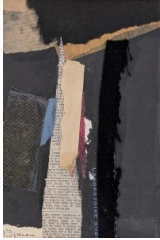

Collages. Encadrés sous verre 24X30 cm. 250 euros