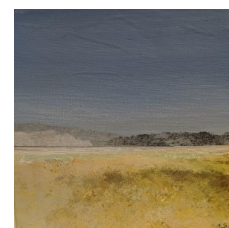

Peintures sur zinc. 18X26cm. 280euros

VALÉRIE DE SARRIEU

Huiles sur papier encadrées sous verre. 40X50cm. 350 euros

Huiles sur papier marouflées sur bois 33X19cm. 350 euros

Huile sur papier marouflée sur bois 41X24cm. 400 euros

ARMELLE FOX

Acryliques sur papier marouflés sur toile. 20X20cm. 280 euros

NATHALIE GRALL

Gravure. Encadrée sous verre 40X60cm. 330 euros

Gravure. Encadrée sous verre s40X60cm. 380 euros

Gravure. Encadrée sous verre 24X30cm. 140 euros

Gravure. Encadrée sous verre 30X40cm. 280 euros

Gravures. Encadrées sous verre 30X30cm. 200 euros

Gravure. Encadrée sous verre 30X40cm. 280 euros

Gravures. Encadrées sous verre 24X30cm. 120 euros

Peintures et collages de gravure sur toile. 20X20cm. 250 euros