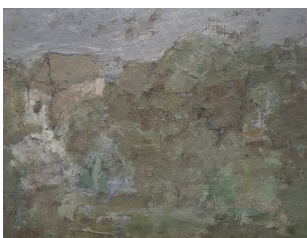

DIANE FEUILLET

Gouaches. Encadrées sous verre 30X40cm. 250 euros

Pastels. Encadrés sous verre 30X40cm. 250 euros

LAURENCE GEOFFROY

Monotypes. Encadrés sous verre 24X30cm. 250 et 280 euros

GENEVIEVE GREYFIÉ

Petites huiles sur papier marouflées sur bois. 200 et 250 euros

CLAUDINE FRANCOIS

Huiles sur toile marouflées sur bois. 20x20cm. 200 euros

Huile sur toile. 25x25cm. 260 euros

Huile sur toile marouffée sur bois. 22x22cm. 230 euros