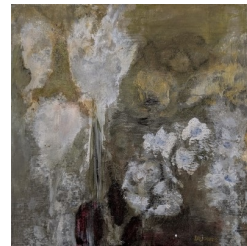

Monotypes sur chine collé. Encadrés sous verre 20X20cm. 130 et 150 euros

DIANE DE CICCO

Peintures sur toile. 16X22cm. 300 euros

Peintures sur toile. 14X18cm. 250 euros

Peintures sur papier. Encadrées sous verre 22X22cm. 150 euros

Encres sur papier. Encadrées sous verre 22X22cm. 150 euros

MARIE DELOUME

Peintures sur zinc. 58X24cm. 550 euros

Peintures sur zinc. 30X30cm. 350 euros

Peintures sur zinc. 58X24cm. 550 euros

Peintures sur zinc. 58X20cm. 550 euros

Peintures sur zinc. 18X26cm. 280euros

VALÉRIE DE SARRIEU

Huiles sur papier encadrées sous verre. 40X50cm. 350 euros

Huiles sur papier marouflées sur bois 33X19cm. 350 euros

Huile sur papier marouflée sur bois 41X24cm. 400 euros