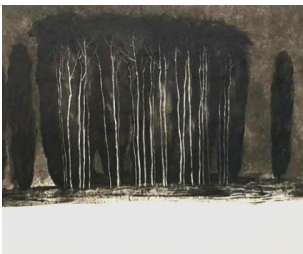

GÉRARD JAN

Monotype. Encadré sous verre 74x67cm. 700 euros