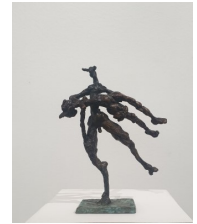

ANNE TRÉGLOZF

Allez vole. Bronze. Pièce unique. 25X30X8cm. 1800 euros

Petit corps contre le mur. Bronze. 6/8 23X15X15cm. 1700 euros

Voler, nager, tomber. Bronze. Pièce unique. 24X20X9cm. 750 euros

Bronze. Pièces uniques.