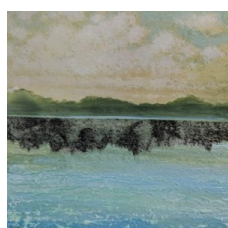

Peintures et collages de gravure sur toile. 20X20cm. 250 euros