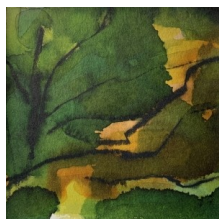

## DIANE DE CICCO

Peintures sur toile. 16X22cm. 300 euros

Peintures sur toile. 14X18cm. 250 euros

Peintures sur papier. Encadrées sous verre 22X22cm. 150 euros

Encres sur papier. Encadrées sous verre 22X22cm. 150 euros