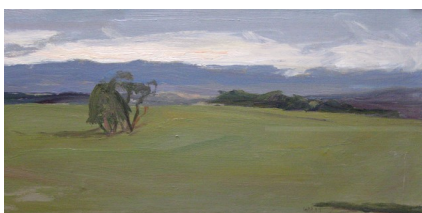

## MARIE DELOUME

Peintures sur zinc. 58X24cm. 550 euros

Peintures sur zinc. 58X24cm. 550 euros

Peintures sur zinc. 58X20cm. 550 euros

Peintures sur zinc. 30X30cm. 350 euros

Peintures sur zinc. 18X26cm. 280euros

## VALÉRIE DE SARRIEU

Huiles sur papier encadrées sous verre. 40X50cm. 350 euros

Huiles sur papier marouflées sur bois 33X19cm. 350 euros

Huile sur papier marouflée sur bois 41X24cm. 400 euros