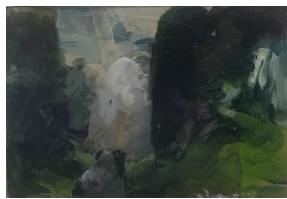

Peintures sur carton. 30X40cm. 350 euros