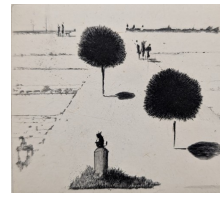

## VALÉRIE DE SARRIEU

Huiles sur papier encadrées sous verre. 40X50cm. 350 euros

Huiles sur papier marouflées sur bois 33X19cm. 350 euros

Huile sur papier marouflée sur bois 41X24cm. 400 euros

## NATHALIE GRALL

Gravure. Encadrée sous verre 40X60cm. 330 euros

Gravure. Encadrée sous verre s40X60cm. 380 euros

Gravure. Encadrée sous verre 24X30cm. 140 euros

Gravure. Encadrée sous verre 30X40cm. 280 euros