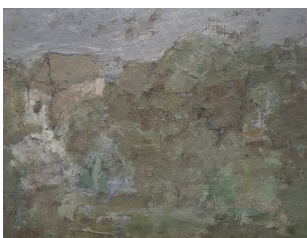

GENEVIEVE GREYFIÉ

Petites huiles sur papier marouflées sur bois. 200 et 250 euros