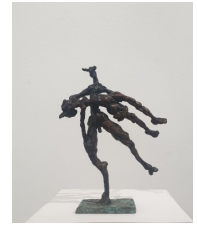

## ANNE TRÉGLOZF

Allez vole. Bronze. Pièce unique. 25X30X8cm. 1800 euros

Petit corps contre le mur. Bronze. 6/8 23X15X15cm. 1700 euros

Voler, nager, tomber. Bronze. Pièce unique. 24X20X9cm. 750 euros

Bronze. Pièces uniques.