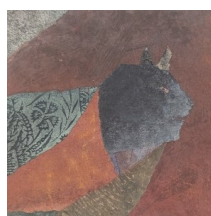

Papiers collés, encres, pastels. Encadrés sous verre 30X30 cm. 280 euros