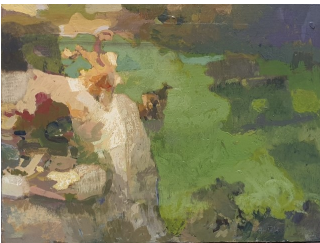

THOEMUS

Peintures sur carton toilé. 30X40cm. 500 euros