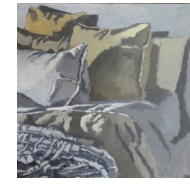

Huiles sur toile. 30X30cm. 300 euros