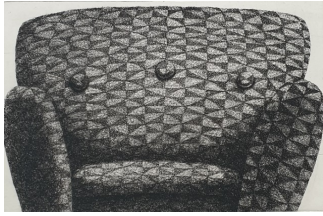

Gravure . Encadrée sous verre
50X35cm. 350 euros