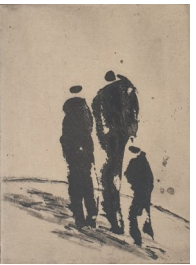

Gravures. Encadrées sous verre 30X40cm. 160 euros