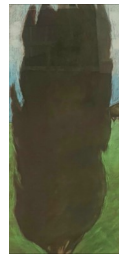

## MYRIAM BOCCARA

Pastel encadré sous verre  
50X85cm. 800 euros

Pastel encadré sous verre  
65X85cm. 900 euros

Pastel encadré sous verre  
60X85cm. 850 euros

Pastel encadré sous verre  
40X85cm. 650 euros