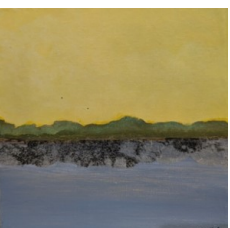

Peintures et collages de gravure sur toile. 20X20cm. 250 euros