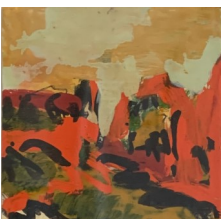

## DIANE DE CICCO

Peintures sur toile. 16X22cm. 300 euros

Peintures sur toile. 14X18cm. 250 euros

Peintures sur papier. Encadrées sous verre 22X22cm. 150 euros

Encres sur papier. Encadrées sous verre 22X22cm. 150 euros