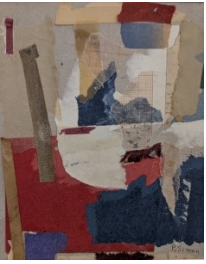

PERRINE SIMON

Collages. Encadrés sous verre 30X40 cm. 300 euros