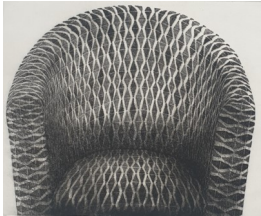

HIROKO OKAMOTO

Gravure . Encadrée sous verre
60X70cm. 550 euros