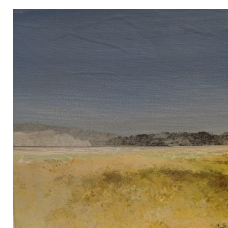

Peintures et collages de gravure sur toile. 20X20cm. 250 euros