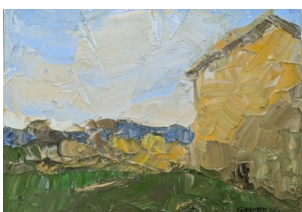

WALTHER SAUERMAN

Huiles sur toile. 38X29cm. 350 euros