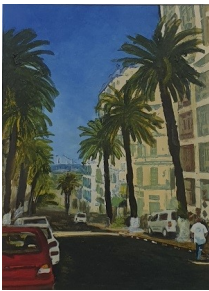

Huiles sur papier. Encadrées sous verre 30X40cm. 400 euros