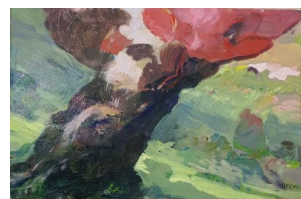

Peintures sur carton. 30X40cm. 350 euros