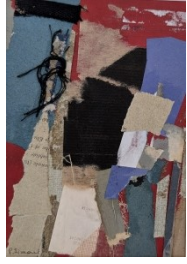

PERRINE SIMON

Collages. Encadrés sous verre 30X40 cm. 300 euros

Collage. Encadré sous verre 40X50 cm. 350 euros

Collage. Encadré sous verre 50X65 cm. 400 euros