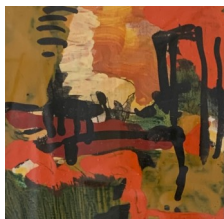

## DIANE DE CICCO

Peintures sur toile. 16X22cm. 300 euros

Peintures sur toile. 14X18cm. 250 euros

Peintures sur papier. Encadrées sous verre 22X22cm. 150 euros

Encres sur papier. Encadrées sous verre 22X22cm. 150 euros