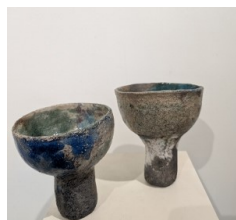

## MAMI KANNO

H 41cm.650 euros

H 36cm.450 euros

H 26cm.450 euros

H 22cm.450 euros

Petites céramiques. 80 à 120 euros

Coupe. 220 euros

Coupe. 220 euros