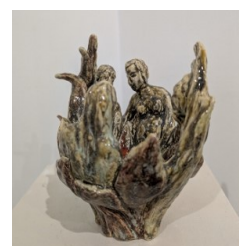

## GENEVIEVE GREYFIÉ

Petites huiles sur papier marouflées sur bois. 200 et 250 euros

## CLAUDINE FRANCOIS

Huiles sur toile marouffées sur bois. 20x20cm. 200 euros

Huile sur toile. 25x25cm. 260 euros

Huile sur toile marouffée sur bois.  
22x22cm. 230 euros

Huiles sur toile marouffées sur bois. 20x20cm. 200 euros

## ELISABETH GUILHEM

Pastel sur papier . 50X65cm. Encadré sous verre 60X80. 600 euros

Peintures sur toile. 20X20cm. 250 euros

Céramiques. 300 euros