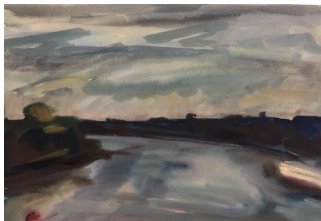

Gouaches sur papier. Encadrées sous verre 40X50cm. 280 euros