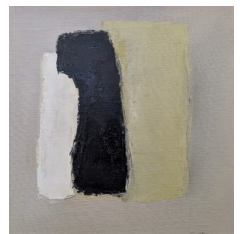

## GENEVIEVE GREYFIÉ

Petites huiles sur papier marouflées sur bois. 200 et 250 euros

## CLAUDINE FRANCOIS

Huiles sur toile marouffées sur bois. 20x20cm. 200 euros

Huile sur toile. 25x25cm. 260 euros

Huile sur toile marouffée sur bois.  
22x22cm. 230 euros

Huiles sur toile marouffées sur bois. 20x20cm. 200 euros