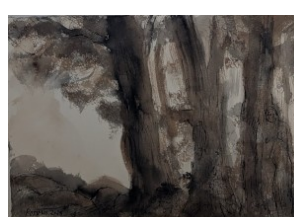

# JOEL POMMOT

Huiles sur toile. 30X60cm. 500 euros

Huile sur toile. 30X120cm. 700 euros

Huile sur toile. 28X35cm. 300 euros

Huile sur toile. 33X41cm. 350 euros

Huile sur toile. 33X41cm. 350 euros

Huile sur toile. 50X50cm. 500 euros