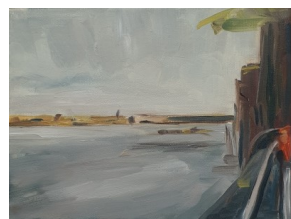

## JULIA RUSSELL

Gouaches sur papier. Encadrées sous verre 24X30cm. 160 euros

Gouaches sur papier. Encadrées sous verre 40X50cm. 280 euros

Gouaches sur papier. Encadrées sous verre 24X30cm. 160 euros

Petites Huiles sur toile. 200 et 250 euros