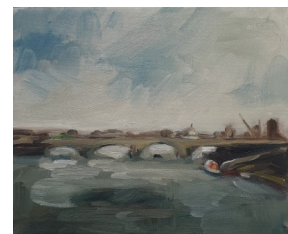

## JULIA RUSSELL

Gouaches sur papier. Encadrées sous verre 24X30cm. 160 euros

Gouaches sur papier. Encadrées sous verre 40X50cm. 280 euros

Gouaches sur papier. Encadrées sous verre 24X30cm. 160 euros

Petites Huiles sur toile. 200 et 250 euros