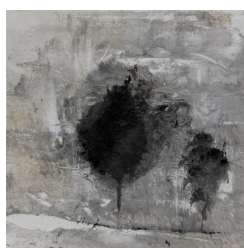

Peintures à la tempera. Encadrées sous verre 30X30cm. 320 euros