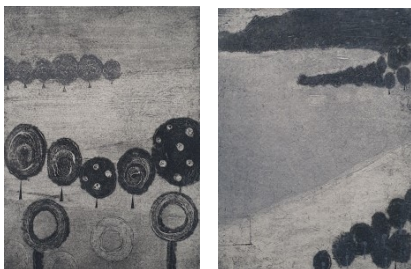

HIROÉ KATAGIRI

Gravures, techniques mixtes. Encadrées sous verre 40X50cm.290 euros