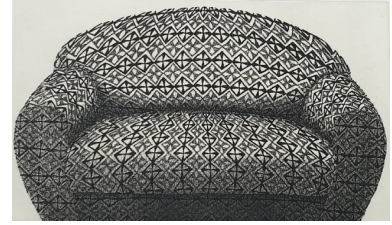

## HIROKO OKAMOTO

Gravure . Encadrée sous verre  
60X70cm. 550 euros

Gravure . Encadrée sous verre  
50X35cm. 350 euros

Gravure . Encadrée sous verre  
50X60cm. 450 euros

Gravure . Encadrée sous verre  
40X60cm. 400 euros