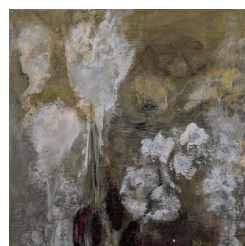

## DIANE DE CICCO

Peintures sur toile. 16X22cm. 300 euros

Peintures sur toile. 14X18cm. 250 euros

Peintures sur papier. Encadrées sous verre 22X22cm. 150 euros

Encres sur papier. Encadrées sous verre 22X22cm. 150 euros

## MARIE DELOUME

Peintures sur zinc. 58X24cm. 550 euros

Peintures sur zinc. 58X24cm. 550 euros

Peintures sur zinc. 58X20cm. 550 euros

Peintures sur zinc. 30X30cm. 350 euros

Peintures sur zinc. 18X26cm. 280euros

## VALÉRIE DE SARRIEU

Huiles sur papier encadrées sous verre. 40X50cm. 350 euros

Huiles sur papier marouflées sur bois 33X19cm. 350 euros

Huile sur papier marouflée sur bois 41X24cm. 400 euros