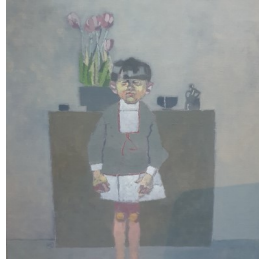

## ANNICK GASTON

Gravures. Encadrées sous verre 24X30cm. 130 euros

Gravures. Encadrées sous verre 30X40cm. 160 euros

Gravure. Encadrée sous verre 30X40cm. 200 euros

Gravure. Encadrée sous verre 30X40cm. 160 euros

# BENOIT ROMAN D'AMAT

*Fauteuil oublié.* Huile sur toile.  
50X70cm. 600 euros

*Petite fille.* Huile sur toile.  
60X60cm. 600 euros

*Le café.* Huile sur toile.  
40X50cm. 500 euros

*La baronne Bichon.* Huile sur toile.  
70X70cm. 700 euros

*Le lit.* Huile sur toile  
54X73cm. 600 euros

*Madame Xina.* Huile sur  
toile. 50X60cm. 550 euros

*Le pouf bleu.* Huile sur toile.  
54X64cm. 550 euros

*Fauteuil oublié.* Huile sur  
toile. 60X60cm. 600 euros