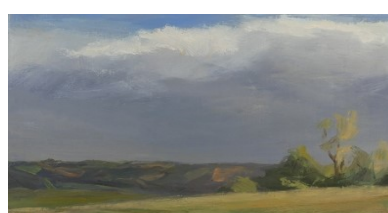

## MARIE DELOUME

Peintures sur zinc. 58X24cm. 550 euros

Peintures sur zinc. 58X24cm. 550 euros

Peintures sur zinc. 58X20cm. 550 euros

Peintures sur zinc. 30X30cm. 350 euros

Peintures sur zinc. 18X26cm. 280euros

## VALÉRIE DE SARRIEU

Huiles sur papier encadrées sous verre. 40X50cm. 350 euros

Huiles sur papier marouflées sur bois 33X19cm. 350 euros

Huile sur papier marouflée sur bois 41X24cm. 400 euros