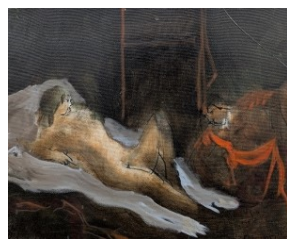

# JOEL POMMOT

Huiles sur toile. 30X60cm. 500 euros

Huile sur toile. 30X120cm. 700 euros

Huile sur toile. 28X35cm. 300 euros

Huile sur toile. 33X41cm. 350 euros

Huile sur toile. 33X41cm. 350 euros

Huile sur toile. 50X50cm. 500 euros