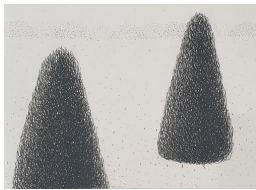

## HIROKO OKAMOTO

Gravure . Encadrée sous verre  
60X70cm. 550 euros

Gravure . Encadrée sous verre  
50X35cm. 350 euros

Gravure . Encadrée sous verre  
50X60cm. 450 euros

Gravure . Encadrée sous verre  
40X60cm. 400 euros