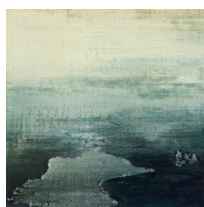

Peintures à la tempera. Encadrées sous verre 30X30cm. 220 euros