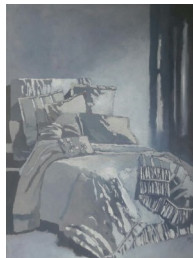

Fauteuil oublié
Huile sur toile. 50X70cm. 600 euros

La baronne Bichon
Huile sur toile. 70X70cm. 700 euros

Dominique et Antoine
Huile sur toile. 70X70cm. 700 euros

Pensées profondes
Huile sur toile. 60X60cm. 600 euros

Fauteuils oubliés. Huiles sur toile. 60X60cm. 600 euros

Le lit. Huile sur toile
54X73cm. 600 euros

Le pouf bleu. Huile sur toile.
54X64cm. 550 euros

L'écolière. Huile sur toile.
60X60cm. 600 euros

Le lit. Huile sur toile
50X60cm. 550 euros