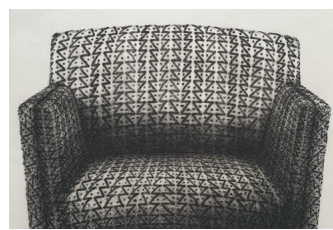

Chair 30. *Eau-forte 5/50 50X36cm. 500 euros*