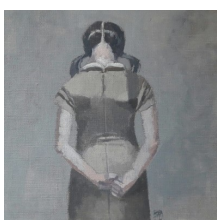

Fauteuils oubliés. Huiles sur toile. 60X60cm. 600 euros

Le lit. Huile sur toile
54X73cm. 600 euros

Le pouf bleu. Huile sur toile.
54X64cm. 550 euros

L'écolière. Huile sur toile.
60X60cm. 600 euros

Le lit. Huile sur toile
50X60cm. 550 euros

Les escarpins. Huile sur toile.
54X64cm. 600 euros

Le café. Huile sur toile.
40X50cm. 450 euros

Le sommeil. Huile sur toile.
40X50cm. 450 euros

Cheminée rouge. Huile sur toile.
50X60cm. 550 euros

Huiles sur toile. 30X30cm. 300 euros