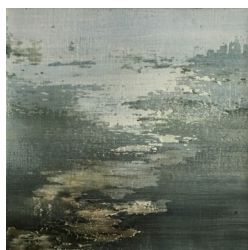

Peintures à la tempera. Encadrées sous verre 30X30cm. 320 euros