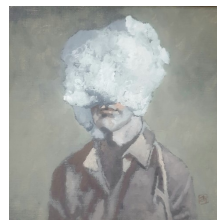

Fauteuils oubliés. Huiles sur toile. 60X60cm. 600 euros

Le lit. Huile sur toile
54X73cm. 600 euros

Le pouf bleu. Huile sur toile.
54X64cm. 550 euros

L'écolière. Huile sur toile.
60X60cm. 600 euros

Le lit. Huile sur toile
50X60cm. 550 euros

Les escarpins. Huile sur toile.
54X64cm. 600 euros

Le café. Huile sur toile.
40X50cm. 450 euros

Le sommeil. Huile sur toile.
40X50cm. 450 euros

Cheminée rouge. Huile sur toile.
50X60cm. 550 euros

Huiles sur toile. 30X30cm. 300 euros