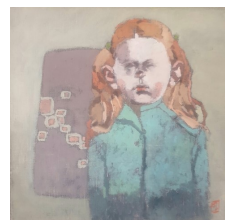

Fauteuils oubliés. Huiles sur toile. 60X60cm. 600 euros

Le lit. Huile sur toile
54X73cm. 600 euros

Le pouf bleu. Huile sur toile.
54X64cm. 550 euros

L'écolière. Huile sur toile.
60X60cm. 600 euros

Le lit. Huile sur toile
50X60cm. 550 euros

Les escarpins. Huile sur toile.
54X64cm. 600 euros

Le café. Huile sur toile.
40X50cm. 450 euros

Le sommeil. Huile sur toile.
40X50cm. 450 euros

Cheminée rouge. Huile sur toile.
50X60cm. 550 euros

Huiles sur toile. 30X30cm. 300 euros