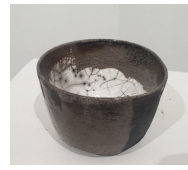

Mami Kanno

H 28cm. 300 euros

H 41cm.750 euros

H 36cm.450 euros

Petites céramiques. 80 à 130 euros

Coupe. 160 euros

Carafe. 180 euros

Coupe. 300 euros

Pot. 200 euros

Coupelle. 160 euros

Bols. 130 à 250 euros

HIROÉ KATAGIRI

Gravures, techniques mixtes. Encadrées sous verre 30X40cm.170 euros

Gravures, techniques mixtes. Encadrées sous verre 30X40cm.170 euros