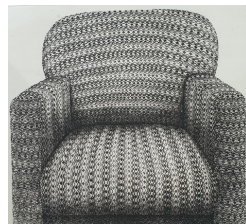

Chair 41. *Eau-forte 5/50 50X45cm. 500 euros*