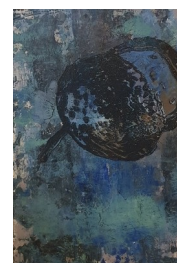

25X32cm. 250 euros

200 euros

200 euros

100 euros

DOMINIQUE MASSE

Peintures sur carton. Encadrées sous verre 18X24cm. 100 euros

Peintures. Encadrées sous verre 30X40cm. 200 euros

JOEL POMMOT