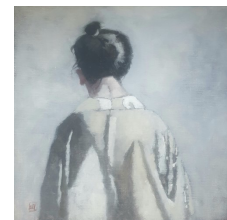

Fauteuils oubliés. Huiles sur toile. 60X60cm. 600 euros

Le lit. Huile sur toile
54X73cm. 600 euros

Le pouf bleu. Huile sur toile.
54X64cm. 550 euros

L'écolière. Huile sur toile.
60X60cm. 600 euros

Le lit. Huile sur toile
50X60cm. 550 euros

Les escarpins. Huile sur toile.
54X64cm. 600 euros

Le café. Huile sur toile.
40X50cm. 450 euros

Le sommeil. Huile sur toile.
40X50cm. 450 euros

Cheminée rouge. Huile sur toile.
50X60cm. 550 euros

Huiles sur toile. 30X30cm. 300 euros