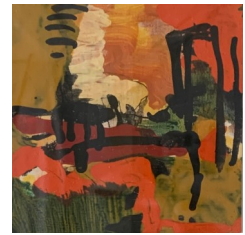

Monotypes sur chine collé. Encadrés sous verre 20X20cm. 150 euros

DIANE DE CICCO

Peintures sur toile. 73X92cm. 1600 euros

Peinture sur toile.
16X22cm. 300 euros

Peinture sur toile.
14X18cm. 250 euros

Peintures sur toile.
16X22cm. 300 euros

Peintures sur papier. Encadrées sous verre
22X22cm. 150 euros

MARIE DELOUME

Peintures sur zinc. 58X24cm. 600 euros

Peintures sur zinc. 58X20cm. 600 euros

Peintures sur zinc. 58X13cm. 450 euros

Peintures sur zinc. 13X26cm. 300 euros

VALÉRIE DE SARRIEU

Huiles sur papier encadrées sous verre. 40X50cm. 350 euros

Huiles sur papier marouflées sur bois 32X16cm. 350 euros

Huile sur papier marouflées sur bois 33X19cm. 380 euros

Huile sur papier marouflée sur bois 41X24cm. 480 euros