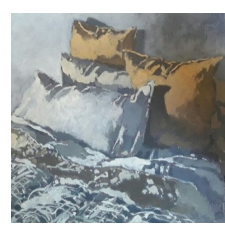

Fauteuils oubliés. Huiles sur toile. 60X60cm. 600 euros

Le lit. Huile sur toile
54X73cm. 600 euros

Le pouf bleu. Huile sur toile.
54X64cm. 550 euros

L'écolière. Huile sur toile.
60X60cm. 600 euros

Le lit. Huile sur toile
50X60cm. 550 euros

Les escarpins. Huile sur toile.
54X64cm. 600 euros

Le café. Huile sur toile.
40X50cm. 450 euros

Le sommeil. Huile sur toile.
40X50cm. 450 euros

Cheminée rouge. Huile sur toile.
50X60cm. 550 euros

Huiles sur toile. 30X30cm. 300 euros