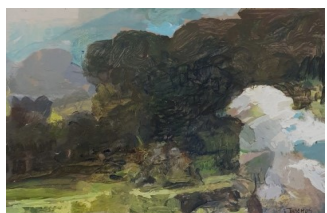

Peintures sur carton. 20X30cm. 300 euros