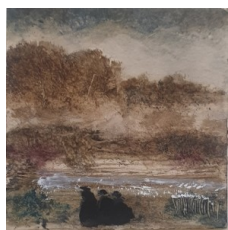

Aquarelles sur papier. Encadrée sous verre 20X20cm. 260 euros