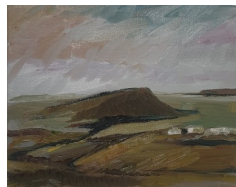

Encres encadrées sous verre 30X40 euros. 250 euros

JULIA RUSSELL

Gouaches sur papier. Encadrées sous verre 18X24cm. 120 euros

Gouaches sur papier. Encadrées sous verre 40X50cm . 250 euros

Gouaches sur papier. Encadrées sous verre 24X30cm. 150 euros