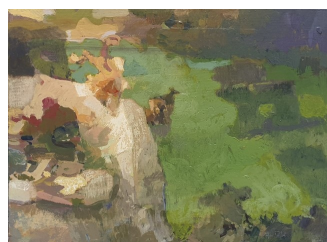

Peintures sur carton toilé. 30X40cm. 450 euros