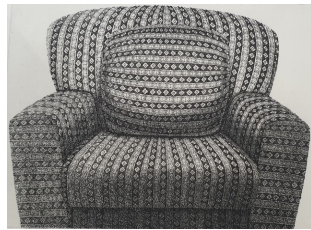

Chair 75. *Eau-forte. Encadrée sous verre 50X70cm. 500 euros*