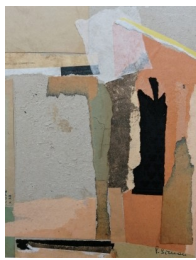

Collage. Encadrés sous verre 30X40 cm. 300 euros

Collages. Encadrés sous verre 24X30 cm. 250 euros

Collages. Encadrés sous verre 18X24 cm. 200 euros

ANNE-CHRISTINE TCHEUFFA MARCOU

Aquarelles sur papier. Encadrées sous verre 30X30cm. 300 euros