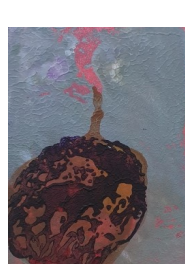

25X32cm. 250 euros

200 euros

200 euros

100 euros

DOMINIQUE MASSE

Peintures sur carton. Encadrées sous verre 18X24cm. 100 euros

Peintures. Encadrées sous verre 30X40cm. 200 euros

JOEL POMMOT