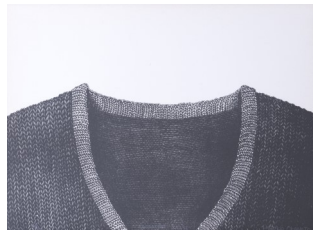

Sweater 32. *Lithographie. 4/30. 38X28cm. 400 euros*