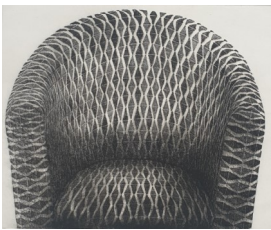

Chair

Chair 27. *Eau-forte 5/50 Encadrée sous verre 60X70cm. 550 euros*