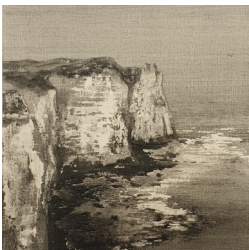

Peintures à la tempera. Encadrées sous verre 30X30cm. 320 euros