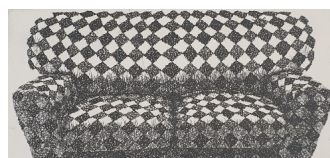

Chair 104. *Eau-forte 1/50 34X25cm. 180 euros*