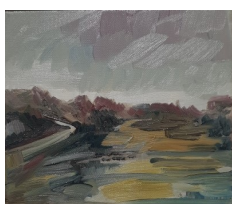

Encres encadrées sous verre 30X40 euros. 250 euros

JULIA RUSSELL

Gouaches sur papier. Encadrées sous verre 18X24cm. 120 euros

Gouaches sur papier. Encadrées sous verre 40X50cm . 250 euros

Gouaches sur papier. Encadrées sous verre 24X30cm. 150 euros