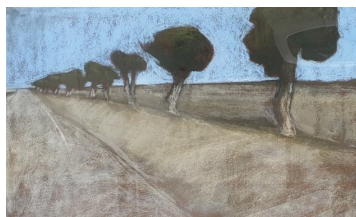

Pastel encadré sous verre
45X70cm. 750euros