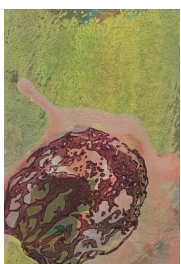

25X32cm. 250 euros

200 euros

200 euros

100 euros

DOMINIQUE MASSE

Peintures sur carton. Encadrées sous verre 18X24cm. 100 euros

Peintures. Encadrées sous verre 30X40cm. 200 euros

JOEL POMMOT