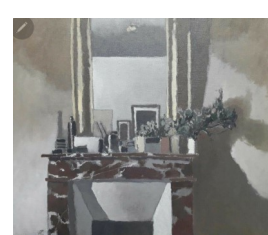

Fauteuils oubliés. Huiles sur toile. 60X60cm. 600 euros

Le lit. Huile sur toile
54X73cm. 600 euros

Le pouf bleu. Huile sur toile.
54X64cm. 550 euros

L'écolière. Huile sur toile.
60X60cm. 600 euros

Le lit. Huile sur toile
50X60cm. 550 euros

Les escarpins. Huile sur toile.
54X64cm. 600 euros

Le café. Huile sur toile.
40X50cm. 450 euros

Le sommeil. Huile sur toile.
40X50cm. 450 euros

Cheminée rouge. Huile sur toile.
50X60cm. 550 euros

Huiles sur toile. 30X30cm. 300 euros