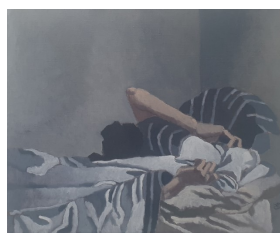

Fauteuils oubliés. Huiles sur toile. 60X60cm. 600 euros

Le lit. Huile sur toile
54X73cm. 600 euros

Le pouf bleu. Huile sur toile.
54X64cm. 550 euros

L'écolière. Huile sur toile.
60X60cm. 600 euros

Le lit. Huile sur toile
50X60cm. 550 euros

Les escarpins. Huile sur toile.
54X64cm. 600 euros

Le café. Huile sur toile.
40X50cm. 450 euros

Le sommeil. Huile sur toile.
40X50cm. 450 euros

Cheminée rouge. Huile sur toile.
50X60cm. 550 euros

Huiles sur toile. 30X30cm. 300 euros