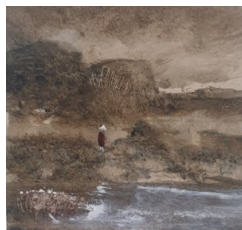

Aquarelles sur papier. Encadrée sous verre 20X20cm. 260 euros