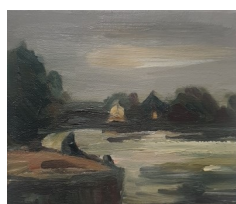

Huile sur toile. 30X120cm. 750 euros

Encres sur papier. Encadrées sous verre 40X50cm. 250 euros

JOEL POMMOT

Pastels encadrés sous verre 50X65 euros. 400 euros

Encre encadrée sous verre 18X24 euros. 200 euros

Encres encadrées sous verre 30X40 euros. 250 euros

JULIA RUSSELL

Gouaches sur papier. Encadrées sous verre 18X24cm. 120 euros

Gouaches sur papier. Encadrées sous verre 40X50cm . 250 euros

Gouaches sur papier. Encadrées sous verre 24X30cm. 150 euros

Petites huiles sur toile. 16X22cm et 20X25cm. 200 et 250 euros

YVONNE SABELETE

Monotypes. Encadrés sous verre 30X30cm. 320 euros

Monotypes. Encadrés sous verre 30X30cm. 420 euros

Pastels. Encadrés sous verre 24X30cm. 280 euros