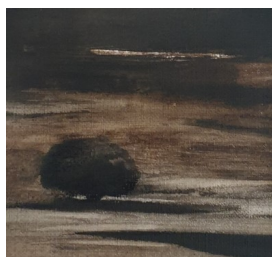

ANNICK AUDIERNE

Poudre de fusain. Encadrée sous verre 20X20cm. 160 euros

Poudre de fusain. Encadrée sous verre 30X30cm. 200 euros

Encre. Encadrée sous verre 30X30cm. 200 euros

Encres. Encadrées sous verre 20X20cm. 160 euros