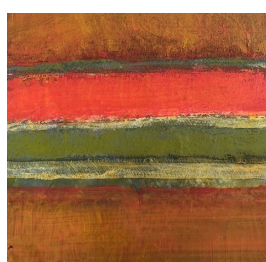

Pastel encadré sous verre
39X54cm. 600 euros euros

Pastel encadré sous verre
45X70cm. 750euros

Pastel encadré sous verre
49X70cm. 800 euros

PATRICIA CAROFF

Technique mixte sur toile. 80X80cm. 1600 euros

Acrylique, zinc, gaze. 30X30cm. 360 euros