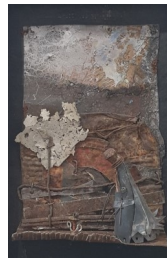

Huiles sur papier. Encadrées sous verre 24X30cm. 280 euros

DOMINIQUE POCHON

Assemblages - collages - Sculptures

33X36cm. 400 euros

20X33cm. 300 euros

31X43cm. 400 euros

19X27cm. 300 euros

40X20cm. 450 euros