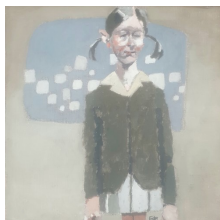

Fauteuils oubliés. Huiles sur toile. 60X60cm. 600 euros

Le lit. Huile sur toile
54X73cm. 600 euros

Le pouf bleu. Huile sur toile.
54X64cm. 550 euros

L'écolière. Huile sur toile.
60X60cm. 600 euros

Le lit. Huile sur toile
50X60cm. 550 euros

Les escarpins. Huile sur toile.
54X64cm. 600 euros

Le café. Huile sur toile.
40X50cm. 450 euros

Le sommeil. Huile sur toile.
40X50cm. 450 euros

Cheminée rouge. Huile sur toile.
50X60cm. 550 euros

Huiles sur toile. 30X30cm. 300 euros