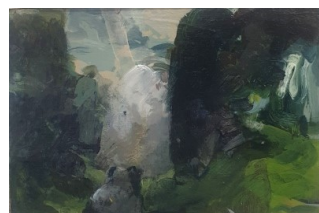

Peintures sur carton. 20X30cm. 300 euros