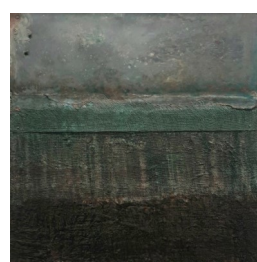

Pastel encadré sous verre
39X54cm. 600 euros euros

Pastel encadré sous verre
45X70cm. 750euros

Pastel encadré sous verre
49X70cm. 800 euros

PATRICIA CAROFF

Technique mixte sur toile. 80X80cm. 1600 euros

Acrylique, zinc, gaze. 30X30cm. 360 euros