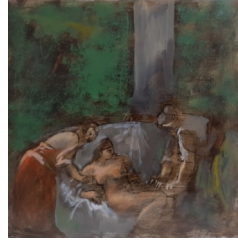

Huile sur toile. 30X30cm. 300 euros