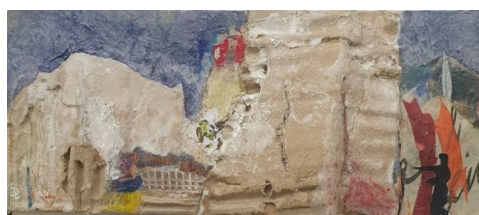

Collage. Encadré sous verre 31X18,5cm . 200 euros