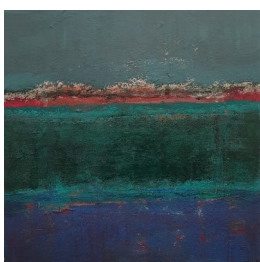

Pastel encadré sous verre
39X54cm. 600 euros euros

Pastel encadré sous verre
45X70cm. 750euros

Pastel encadré sous verre
49X70cm. 800 euros

PATRICIA CAROFF

Technique mixte sur toile. 80X80cm. 1600 euros

Acrylique, zinc, gaze. 30X30cm. 360 euros