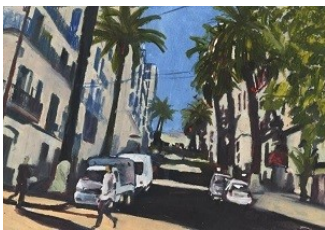

NATHALIE OUAMRANE

Huiles sur papier. Encadrées sous verre 30X40cm. 400 euros