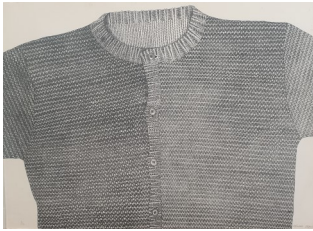

Sweater 10. *Lithographie. 1/10. Encadrée sous verre 70X90 cm. 1200 euros*