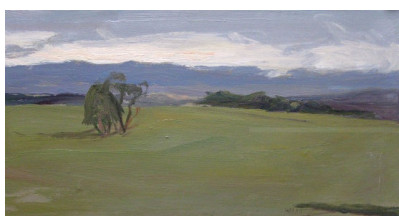

VALÉRIE DE SARRIEU

Huiles sur papier encadrées sous verre. 40X50cm. 350 euros

Huiles sur papier marouflées sur bois 32X16cm. 350 euros

Huile sur papier marouflées sur bois 33X19cm. 380 euros

Huile sur papier marouflée sur bois 41X24cm. 480 euros