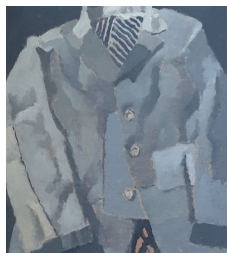

La veste. Huile sur toile 33X41cm. 350 euros