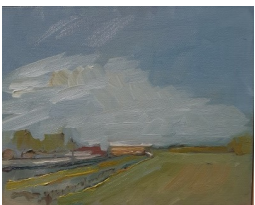

Encres encadrées sous verre 30X40 euros. 250 euros

JULIA RUSSELL

Gouaches sur papier. Encadrées sous verre 18X24cm. 120 euros

Gouaches sur papier. Encadrées sous verre 40X50cm . 250 euros

Gouaches sur papier. Encadrées sous verre 24X30cm. 150 euros