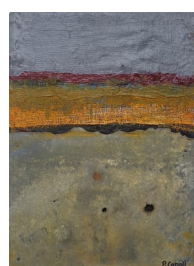

Acrylique, zinc, gaze.
18X24cm. 280 euros