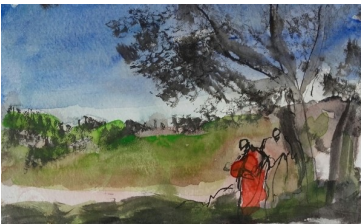

Huile sur toile. 30X120cm. 750 euros

Encres sur papier. Encadrées sous verre 40X50cm. 250 euros

JOEL POMMOT

Pastels encadrés sous verre 50X65 euros. 400 euros

Encre encadrée sous verre 18X24 euros. 200 euros