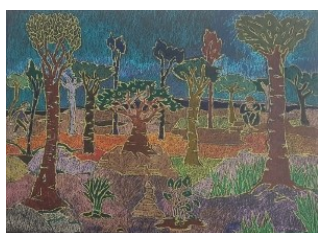

Gravures. Encadrées sous verre 30X40cm. 160 euros

Gravure. Encadrée sous verre 30X30cm. 150 euros

GENEVIEVE GREYFIÉ

Petites huiles sur papier marouffées sur bois. 250 et 280 euros

ELISABETH GUILHEM

Pastel sur papier . 50X65cm. Encadré sous verre 60X80. 800 euros