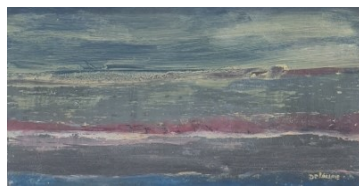

Peintures sur papier. Encadrées sous verre
22X22cm. 150 euros

MARIE DELOUME

Peintures sur zinc. 58X24cm. 600 euros

Peintures sur zinc. 58X20cm. 600 euros

Peintures sur zinc. 58X13cm. 450 euros

Peintures sur zinc. 13X26cm. 300 euros

VALÉRIE DE SARRIEU

Huiles sur papier encadrées sous verre. 40X50cm. 350 euros

Huiles sur papier marouflées sur bois 32X16cm. 350 euros

Huile sur papier marouflées sur bois 33X19cm. 380 euros

Huile sur papier marouflée sur bois 41X24cm. 480 euros