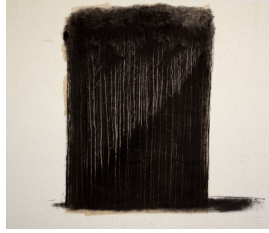

Gravures. Encadrées sous verre 30X40cm. 160 euros

Gravure. Encadrée sous verre 30X30cm. 150 euros

GENEVIEVE GREYFIÉ

Petites huiles sur papier marouffées sur bois. 250 et 280 euros

ELISABETH GUILHEM

Pastel sur papier . 50X65cm. Encadré sous verre 60X80. 800 euros

Peinture sur toile . 89X116cm. . 2 000 euros

Peintures sur toile. 20X20cm. 280 euros

Céramique. 300 euros

Céramique. 280 euros

Céramique. 280 euros

GÉRARD JAN

Monotype. Encadré sous verre 74X67cm. 1200 euros