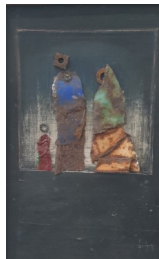

Huiles sur papier. Encadrées sous verre 24X30cm. 280 euros

DOMINIQUE POCHON

Assemblages - collages - Sculptures

33X36cm. 400 euros

20X33cm. 300 euros

31X43cm. 400 euros

19X27cm. 300 euros

40X20cm. 450 euros