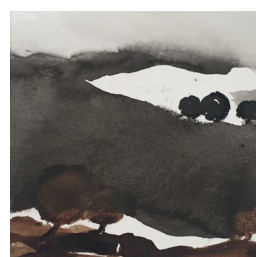

ANNICK AUDIERNE

Poudre de fusain. Encadrée sous verre 20X20cm. 160 euros

Poudre de fusain. Encadrée sous verre 30X30cm. 200 euros

Encre. Encadrée sous verre 30X30cm. 200 euros

Encres. Encadrées sous verre 20X20cm. 160 euros