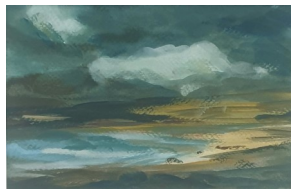

Encres encadrées sous verre 30X40 euros. 250 euros

JULIA RUSSELL

Gouaches sur papier. Encadrées sous verre 18X24cm. 120 euros

Gouaches sur papier. Encadrées sous verre 40X50cm . 250 euros

Gouaches sur papier. Encadrées sous verre 24X30cm. 150 euros