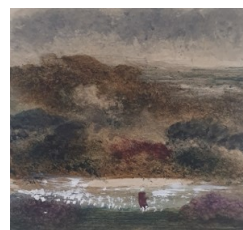

Aquarelles sur papier. Encadrées sous verre 20X20cm. 280 euros