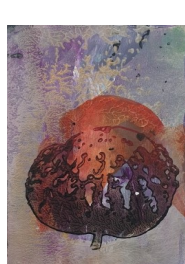

25X32cm. 250 euros

200 euros

200 euros

100 euros

DOMINIQUE MASSE

Peintures sur carton. Encadrées sous verre 18X24cm. 100 euros

Peintures. Encadrées sous verre 30X40cm. 200 euros

JOEL POMMOT