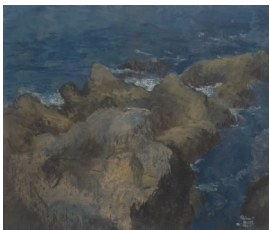

Pastel. Encadré sous verre 40X40cm. 420 euros