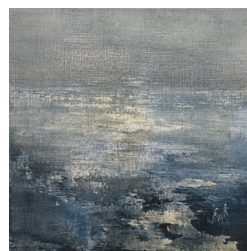

Peintures à la tempera. Encadrées sous verre 30X30cm. 320 euros