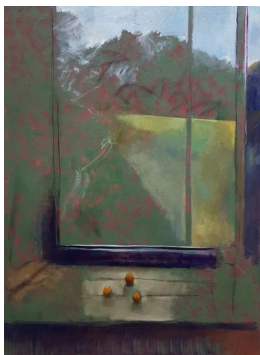

Aquarelle sur papier. Encadrée
sous verre 20X20cm. 300 euros

MONIQUE DUPAS

Aquarelles sur papier. Encadrées sous verre 18X24cm. 130 euros

ANA MARIA FUENSALIDA

Encres sur papier. Encadrées sous verre 18X24cm. 140 euros

ISABELLE GEOFFROY - DECHAUME

Huile et fusain sur toile. 130X97cm. 3200 euros

Huile sur papier. Encadrée sous verre 24X16cm. 350 euros

DIANE FEUILLET

Gouaches. Encadrées sous verre 30X40cm. 230 euros

Pastels. Encadrés sous verre 30X40cm. 230 euros