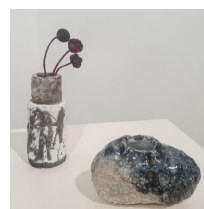

Petites céramiques. 80 à 130 euros