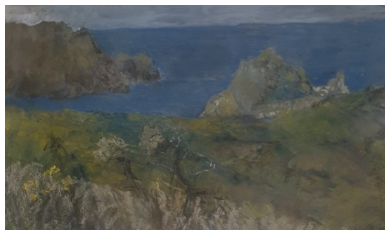

Pastel. Encadré sous verre 40X50cm. 450 euros