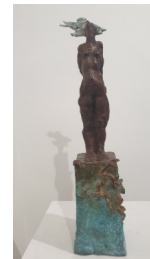

Faune. 1/8. 600 euros

Allez vole. Bronze. Pièce unique.
25X30X8cm. 1800 euros

Le rêveur. Bronze et verre. Pièce
unique. 28,5X13X10cm. 1950 euros

La patineuse. Bronze. 5/8.
18,5X19X8cm. 950 euros

La tête dans les nuages. Bronze 3/8
38X8X7cm. 1800 euros