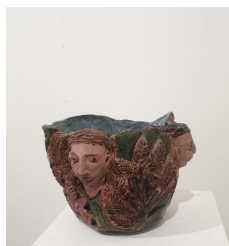

Céramique. 280 euros