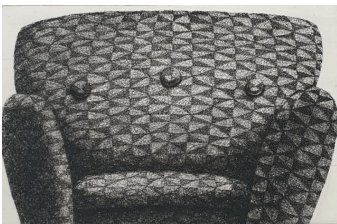

Chair

Chair 27. *Eau-forte 5/50 Encadrée sous verre 60X70cm. 550 euros*

Chair 75. *Eau-forte. Encadrée sous verre 50X70cm. 500 euros*

Chair 30. *Eau-forte 5/50 50X36cm. 500 euros*

Chair 20. *Eau-forte 5/50. Encadrées sous verre 50X60cm. 450 euros*