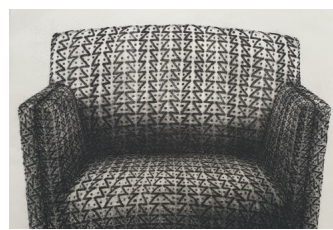

Sweater 37. *Eau-forte*. Encadrée sous verre 50X60cm. 500 euros

Chair

Chair 27. *Eau-forte* 5/50
Encadrée sous verre 60X70cm. 550 euros

Chair 75. *Eau-forte*.
Encadrée sous verre 50X70cm. 550 euros

Chair 30. *Eau-forte* 5/50
50X36cm. 500 euros