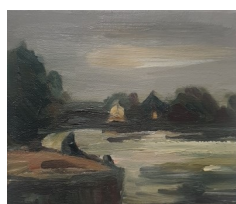

JOEL POMMOT

Pastels encadrés sous verre 50X65 euros. 400 euros

Encre encadrée sous verre 18X24 euros. 200 euros

Encres encadrées sous verre 30X40 euros. 250 euros

JULIA RUSSELL

Gouaches sur papier. Encadrées sous verre 18X24cm. 120 euros

Gouaches sur papier. Encadrées sous verre 40X50cm . 250 euros

Gouaches sur papier. Encadrées sous verre 24X30cm. 150 euros

Petites huiles sur toile. 16X22cm et 20X25cm. 200 et 250 euros

YVONNE SABELETE

Monotypes. Encadrés sous verre 30X30cm. 320 euros