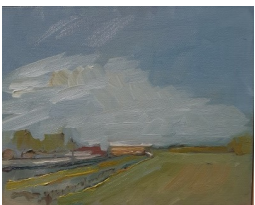

Petites huiles sur toile. 16X22cm et 20X25cm. 200 et 250 euros