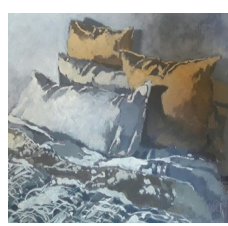

Fauteuils oubliés. Huiles sur toile. 60X60cm. 650 euros

Le lit. Huile sur toile
54X73cm. 600 euros

Le pouf bleu. Huile sur toile.
54X64cm. 600 euros

L'écolière. Huile sur toile.
60X60cm. 650 euros

Le lit. Huile sur toile
50X60cm. 550 euros

Les escarpins. Huile sur toile.
54X64cm. 600 euros

Le café. Huile sur toile.
40X50cm. 500 euros

Le sommeil. Huile sur toile.
40X50cm. 500 euros

Cheminée rouge. Huile sur toile.
50X60cm. 550 euros

Huiles sur toile. 30X30cm. 300 euros