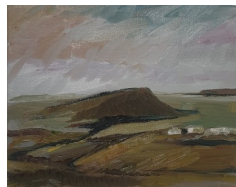

Petites huiles sur toile. 16X22cm et 20X25cm. 200 et 250 euros