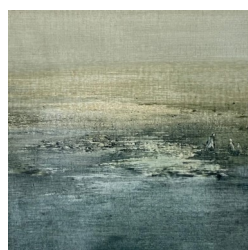

La patineuse. Bronze. 5/8.
18,5X19X8cm. 950 euros

La tête dans les nuages. Bronze 3/8
38X8X7cm. 1800 euros

PASCALE VINÉ

Peintures à la tempera. Encadrées sous verre 40X40cm. 420 euros

Peintures à la tempera. Encadrées sous verre 30X30cm. 320 euros