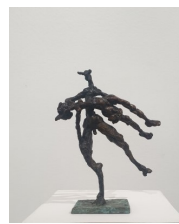

Faune. 1/8. 600 euros