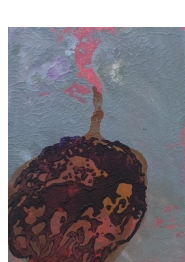

Peintures sur carton. Encadrées sous verre 18X24cm. 100 euros

Peintures. Encadrées sous verre 30X40cm. 200 euros

JOEL POMMOT

Huile sur toile. 100X100cm. 1600 euros

Huile sur toile. 33X41cm. 350 euros

Huile sur toile. 30X30cm. 300 euros