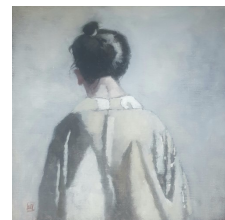

Fauteuils oubliés. Huiles sur toile. 60X60cm. 650 euros

Le lit. Huile sur toile
54X73cm. 600 euros

Le pouf bleu. Huile sur toile.
54X64cm. 600 euros

L'écolière. Huile sur toile.
60X60cm. 650 euros

Le lit. Huile sur toile
50X60cm. 550 euros

Les escarpins. Huile sur toile.
54X64cm. 600 euros

Le café. Huile sur toile.
40X50cm. 500 euros

Le sommeil. Huile sur toile.
40X50cm. 500 euros

Cheminée rouge. Huile sur toile.
50X60cm. 550 euros

Huiles sur toile. 30X30cm. 300 euros