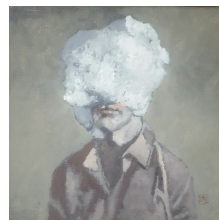

Fauteuils oubliés. Huiles sur toile. 60X60cm. 650 euros

Le lit. Huile sur toile
54X73cm. 600 euros

Le pouf bleu. Huile sur toile.
54X64cm. 600 euros

L'écolière. Huile sur toile.
60X60cm. 650 euros

Le lit. Huile sur toile
50X60cm. 550 euros

Les escarpins. Huile sur toile.
54X64cm. 600 euros

Le café. Huile sur toile.
40X50cm. 500 euros

Le sommeil. Huile sur toile.
40X50cm. 500 euros

Cheminée rouge. Huile sur toile.
50X60cm. 550 euros

Huiles sur toile. 30X30cm. 300 euros