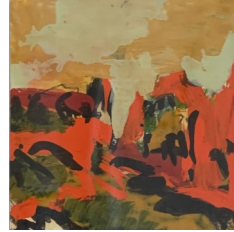

Monotypes sur chine collé. Encadrés sous verre 20X20cm. 150 euros

DIANE DE CICCO

Peintures sur toile. 73X92cm. 1600 euros

Peinture sur toile.
16X22cm. 300 euros

Peinture sur toile.
14X18cm. 250 euros

Peintures sur toile.
16X22cm. 300 euros

Peintures sur papier. Encadrées sous verre
22X22cm. 150 euros

MARIE DELOUME

Peinture sur zinc. 58X38cm. 650 euros

Peinture sur zinc. 58X28cm. 600 euros

Peinture sur zinc. 47X22cm. 500 euros

Peintures sur zinc. 58X28cm. 600 euros

Peintures sur zinc. 18X28cm.
300 euros

Peinture sur zinc. 24X26cm.
350 euros

Peinture sur zinc. 13X26cm.
280 euros

Peinture sur zinc. 14X25cm.
280 euros

VALÉRIE DE SARRIEU

Huiles sur papier encadrées sous verre. 40X50cm. 350 euros