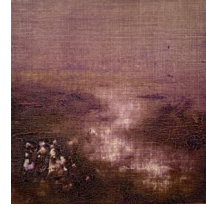

La patineuse. Bronze. 5/8.
18,5X19X8cm. 950 euros

La tête dans les nuages. Bronze 3/8
38X8X7cm. 1800 euros

PASCALE VINÉ

Peintures à la tempera. Encadrées sous verre 40X40cm. 420 euros

Peintures à la tempera. Encadrées sous verre 30X30cm. 320 euros