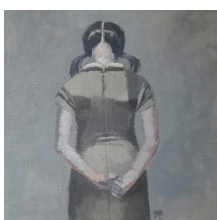

Fauteuils oubliés. Huiles sur toile. 60X60cm. 650 euros

Le lit. Huile sur toile
54X73cm. 600 euros

Le pouf bleu. Huile sur toile.
54X64cm. 600 euros

L'écolière. Huile sur toile.
60X60cm. 650 euros

Le lit. Huile sur toile
50X60cm. 550 euros

Les escarpins. Huile sur toile.
54X64cm. 600 euros

Le café. Huile sur toile.
40X50cm. 500 euros

Le sommeil. Huile sur toile.
40X50cm. 500 euros

Cheminée rouge. Huile sur toile.
50X60cm. 550 euros

Huiles sur toile. 30X30cm. 300 euros