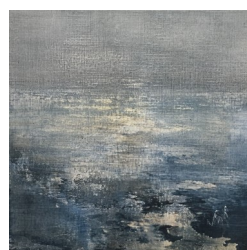

La patineuse. Bronze. 5/8.
18,5X19X8cm. 950 euros

La tête dans les nuages. Bronze 3/8
38X8X7cm. 1800 euros

PASCALE VINÉ

Peintures à la tempera. Encadrées sous verre 40X40cm. 420 euros

Peintures à la tempera. Encadrées sous verre 30X30cm. 320 euros