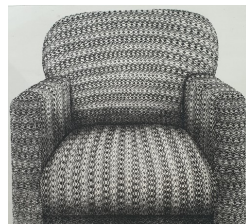

Chair 41. *Eau-forte* 5/50
50X45cm. 500 euros