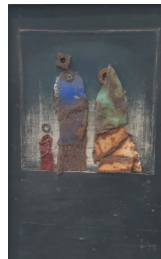

25X32cm. 250 euros