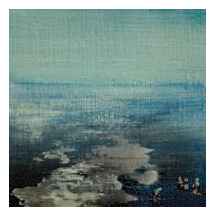

La patineuse. Bronze. 5/8.
18,5X19X8cm. 950 euros

La tête dans les nuages. Bronze 3/8
38X8X7cm. 1800 euros

PASCALE VINÉ

Peintures à la tempera. Encadrées sous verre 40X40cm. 420 euros

Peintures à la tempera. Encadrées sous verre 30X30cm. 320 euros