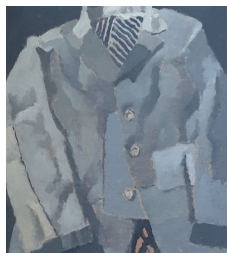

La veste. Huile sur toile 33X41cm. 400 euros