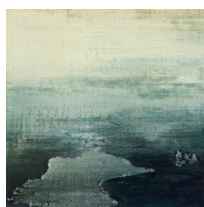

La patineuse. Bronze. 5/8.
18,5X19X8cm. 950 euros

La tête dans les nuages. Bronze 3/8
38X8X7cm. 1800 euros

PASCALE VINÉ

Peintures à la tempera. Encadrées sous verre 40X40cm. 420 euros

Peintures à la tempera. Encadrées sous verre 30X30cm. 320 euros