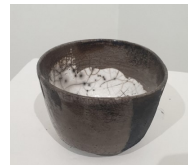

Mami Kanno

H 28cm. 300 euros

H 41cm.750 euros

H 36cm.450 euros

Petites céramiques. 80 à 130 euros

Coupe. 160 euros

Carafe. 180 euros

Coupe. 300 euros

Pot. 200 euros

Coupelle. 160 euros

Bols. 130 à 250 euros

HIROÉ KATAGIRI

Gravures, techniques mixtes. Encadrées sous verre 30X40cm. 170 euros

Gravures, techniques mixtes. Encadrées sous verre 30X40cm. 170 euros