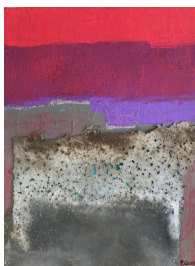

Acrylique, zinc, gaze.
19X27cm. 280 euros