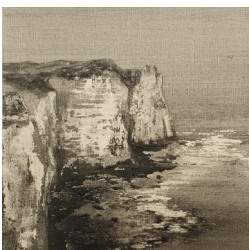

La patineuse. Bronze. 5/8.
18,5X19X8cm. 950 euros

La tête dans les nuages. Bronze 3/8
38X8X7cm. 1800 euros

PASCALE VINÉ

Peintures à la tempera. Encadrées sous verre 40X40cm. 420 euros

Peintures à la tempera. Encadrées sous verre 30X30cm. 320 euros