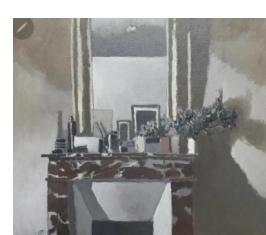

Fauteuils oubliés. Huiles sur toile. 60X60cm. 650 euros

Le lit. Huile sur toile
54X73cm. 600 euros

Le pouf bleu. Huile sur toile.
54X64cm. 600 euros

L'écolière. Huile sur toile.
60X60cm. 650 euros

Le lit. Huile sur toile
50X60cm. 550 euros

Les escarpins. Huile sur toile.
54X64cm. 600 euros

Le café. Huile sur toile.
40X50cm. 500 euros

Le sommeil. Huile sur toile.
40X50cm. 500 euros

Cheminée rouge. Huile sur toile.
50X60cm. 550 euros

Huiles sur toile. 30X30cm. 300 euros