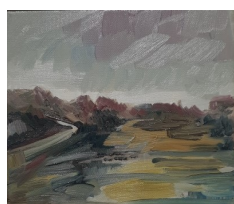

Petites huiles sur toile. 16X22cm et 20X25cm. 200 et 250 euros