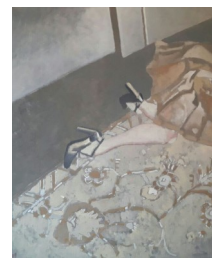

Fauteuils oubliés. Huiles sur toile. 60X60cm. 650 euros

Le lit. Huile sur toile
54X73cm. 600 euros

Le pouf bleu. Huile sur toile.
54X64cm. 600 euros

L'écolière. Huile sur toile.
60X60cm. 650 euros

Le lit. Huile sur toile
50X60cm. 550 euros

Les escarpins. Huile sur toile.
54X64cm. 600 euros

Le café. Huile sur toile.
40X50cm. 500 euros

Le sommeil. Huile sur toile.
40X50cm. 500 euros

Cheminée rouge. Huile sur toile.
50X60cm. 550 euros

Huiles sur toile. 30X30cm. 300 euros