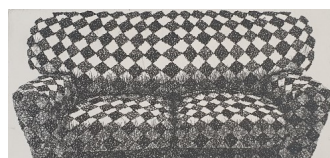

Chair 104. *Eau-forte* 1/50
34X25cm. 180 euros