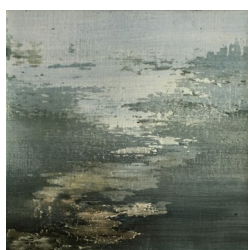

La patineuse. Bronze. 5/8.
18,5X19X8cm. 950 euros

La tête dans les nuages. Bronze 3/8
38X8X7cm. 1800 euros

PASCALE VINÉ

Peintures à la tempera. Encadrées sous verre 40X40cm. 420 euros

Peintures à la tempera. Encadrées sous verre 30X30cm. 320 euros