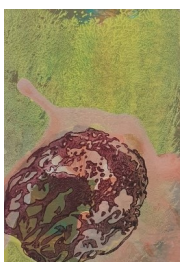

Peintures sur carton. Encadrées sous verre 18X24cm. 100 euros

Peintures. Encadrées sous verre 30X40cm. 200 euros

JOEL POMMOT

Huile sur toile. 100X100cm. 1600 euros

Huile sur toile. 33X41cm. 350 euros

Huile sur toile. 30X30cm. 300 euros