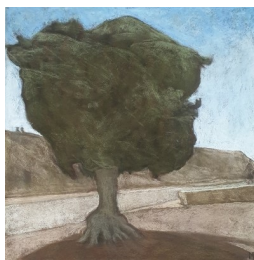

Pastel encadré sous verre
60X60cm. 800 euros