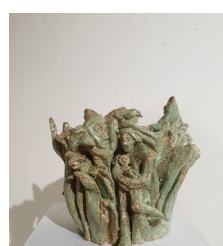

Céramique. 280 euros