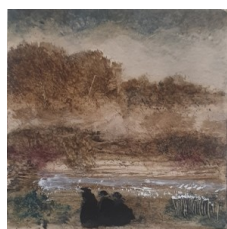

Aquarelles sur papier. Encadrée sous verre 20X20cm. 260 euros