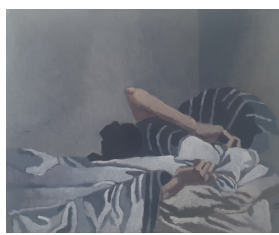

Fauteuils oubliés. Huiles sur toile. 60X60cm. 650 euros

Le lit. Huile sur toile
54X73cm. 600 euros

Le pouf bleu. Huile sur toile.
54X64cm. 600 euros

L'écolière. Huile sur toile.
60X60cm. 650 euros

Le lit. Huile sur toile
50X60cm. 550 euros

Les escarpins. Huile sur toile.
54X64cm. 600 euros

Le café. Huile sur toile.
40X50cm. 500 euros

Le sommeil. Huile sur toile.
40X50cm. 500 euros

Cheminée rouge. Huile sur toile.
50X60cm. 550 euros

Huiles sur toile. 30X30cm. 300 euros