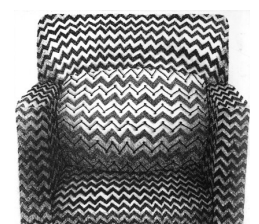

Chair 20. *Eau-forte* 5/50. Encadrées
sous verre 50X60cm. 450 euros

Chair 12. *Eau-forte* 20/30
Encadrée sous verre 35X50cm. 350 euros

Chair 41. *Eau-forte* 5/50
50X45cm. 500 euros

Chair 92. *Eau-forte* 3/50
45X29cm. 350 euros