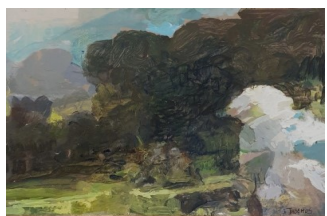

Peintures sur carton. 20X30cm. 300 euros