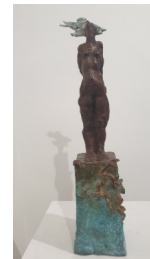

La tête dans les nuages. Bronze 3/8
38X8X7cm. 1800 euros