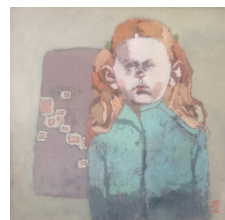

Fauteuils oubliés. Huiles sur toile. 60X60cm. 650 euros

Le lit. Huile sur toile
54X73cm. 600 euros

Le pouf bleu. Huile sur toile.
54X64cm. 600 euros

L'écolière. Huile sur toile.
60X60cm. 650 euros

Le lit. Huile sur toile
50X60cm. 550 euros

Les escarpins. Huile sur toile.
54X64cm. 600 euros

Le café. Huile sur toile.
40X50cm. 500 euros

Le sommeil. Huile sur toile.
40X50cm. 500 euros

Cheminée rouge. Huile sur toile.
50X60cm. 550 euros

Huiles sur toile. 30X30cm. 300 euros