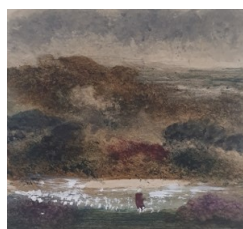

Aquarelles sur papier. Encadrées sous verre 20X20cm. 280 euros