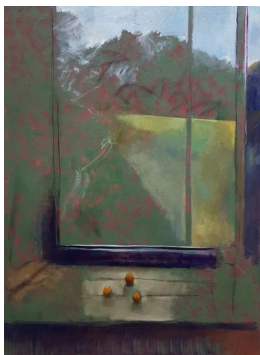

MONIQUE DUPAS

Aquarelles sur papier. Encadrées sous verre 18X24cm. 130 euros

ANA MARIA FUENSALIDA

Encres sur papier. Encadrées sous verre 18X24cm. 140 euros

ISABELLE GEOFFROY - DECHAUME

Huile et fusain sur toile. 130X97cm. 3200 euros

Huile sur papier. Encadrée sous verre 24X16cm. 350 euros

DIANE FEUILLET

Gouaches. Encadrées sous verre 30X40cm. 230 euros

Pastels. Encadrés sous verre 30X40cm. 230 euros

Petites gouaches. 230 et 250 euros