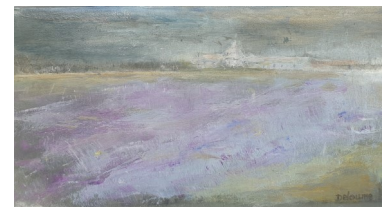

Peintures sur papier. Encadrées sous verre
22X22cm. 150 euros

MARIE DELOUME

Peinture sur zinc. 58X38cm. 650 euros

Peinture sur zinc. 58X28cm. 600 euros

Peinture sur zinc. 47X22cm. 500 euros

Peintures sur zinc. 58X28cm. 600 euros

Peintures sur zinc. 18X28cm.
300 euros

Peinture sur zinc. 24X26cm.
350 euros

Peinture sur zinc. 13X26cm.
280 euros

Peinture sur zinc. 14X25cm.
280 euros

VALÉRIE DE SARRIEU

Huiles sur papier encadrées sous verre. 40X50cm. 350 euros