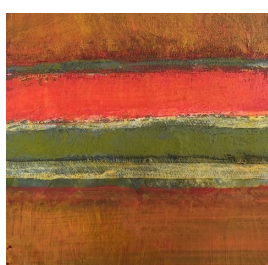

Pastel encadré sous verre
39X54cm. 600 euros euros

Pastel encadré sous verre
45X70cm. 750euros

Pastel encadré sous verre
49X70cm. 800 euros

PATRICIA CAROFF

Technique mixte sur toile. 80X80cm. 1600

Acrylique, zinc, gaze. 30X30cm. 360 euros