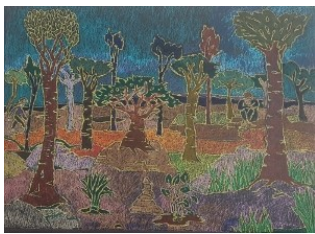

LAURENCE GEOFFROY

Monotypes. Encadrés sous verre 24X30cm. 320 et 350 euros

ANNICK GASTON

Gravures. Encadrées sous verre 24X30cm. 130 euros

Gravures. Encadrées sous verre 30X40cm. 160 euros

Gravures. Encadrées sous verre 30X40cm. 160 euros

Gravure. Encadrée sous verre 30X30cm. 150 euros

GENEVIEVE GREYFIÉ

Petites huiles sur papier marouffées sur bois. 250 et 280 euros

ELISABETH GUILHEM

Pastel sur papier . 50X65cm. Encadré sous verre 60X80. 800 euros