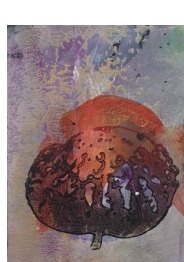

Peintures sur carton. Encadrées sous verre 18X24cm. 100 euros

Peintures. Encadrées sous verre 30X40cm. 200 euros

JOEL POMMOT

Huile sur toile. 100X100cm. 1600 euros

Huile sur toile. 33X41cm. 350 euros

Huile sur toile. 30X30cm. 300 euros