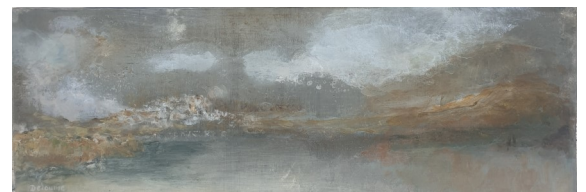

Peintures sur papier. Encadrées sous verre
22X22cm. 150 euros

MARIE DELOUME

Peinture sur zinc. 58X38cm. 650 euros

Peinture sur zinc. 58X28cm. 600 euros

Peinture sur zinc. 47X22cm. 500 euros

Peintures sur zinc. 58X28cm. 600 euros

Peintures sur zinc. 18X28cm.
300 euros

Peinture sur zinc. 24X26cm.
350 euros

Peinture sur zinc. 13X26cm.
280 euros

Peinture sur zinc. 14X25cm.
280 euros

VALÉRIE DE SARRIEU

Huiles sur papier encadrées sous verre. 40X50cm. 350 euros