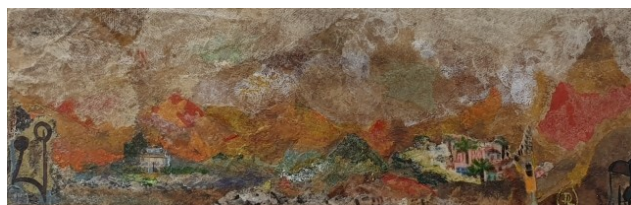

Carborundum. Encadré sous verre. 24X30cm. 250 euros

Carborundum. Encadrés sous verre. 30X40cm. 300 euros

Carborundum. Encadrés sous verre. 18X24cm. 150 euros

DINAH LUBITCH

Collage. Encadré sous verre 67X19cm. 450 euros