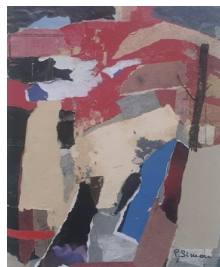

PERRINE SIMON

Collage. Encadrés sous verre 30X40 cm. 300 euros