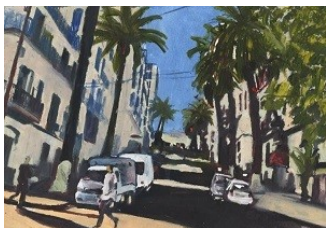

Huiles sur papier. Encadrées sous verre 30X40cm. 400 euros

Huiles sur papier. Encadrées sous verre 24X30cm. 280 euros

DOMINIQUE POCHON

Assemblages - collages - Sculptures

33X36cm. 400 euros

20X33cm. 300 euros