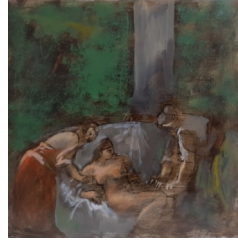

Peintures sur carton. Encadrées sous verre 18X24cm. 100 euros

Peintures. Encadrées sous verre 30X40cm. 200 euros

JOEL POMMOT

Huile sur toile. 100X100cm. 1600 euros

Huile sur toile. 33X41cm. 350 euros

Huile sur toile. 30X30cm. 300 euros