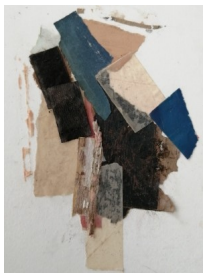

PERRINE SIMON

Collage. Encadrés sous verre 30X40 cm. 300 euros