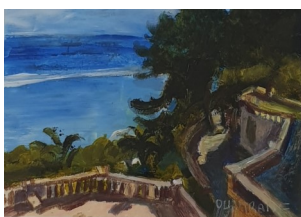

Huiles sur papier. Encadrées sous verre 30X40cm. 400 euros

Huiles sur papier. Encadrées sous verre 24X30cm. 280 euros

DOMINIQUE POCHON

Assemblages - collages - Sculptures

33X36cm. 400 euros

20X33cm. 300 euros