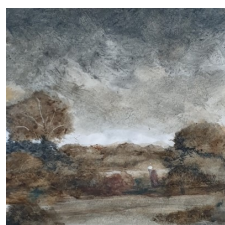

Aquarelles sur papier. Encadrées sous verre 20X20cm. 280 euros