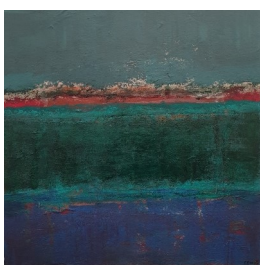

Pastel encadré sous verre
39X54cm. 600 euros euros

Pastel encadré sous verre
45X70cm. 750euros

Pastel encadré sous verre
49X70cm. 800 euros

PATRICIA CAROFF

Technique mixte sur toile. 80X80cm. 1600

Acrylique, zinc, gaze. 30X30cm. 360 euros