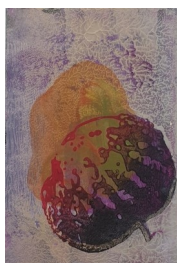

Peintures sur carton. Encadrées sous verre 18X24cm. 100 euros

Peintures. Encadrées sous verre 30X40cm. 200 euros

JOEL POMMOT

Huile sur toile. 100X100cm. 1600 euros

Huile sur toile. 33X41cm. 350 euros

Huile sur toile. 30X30cm. 300 euros