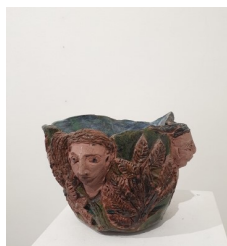

Céramique. 280 euros