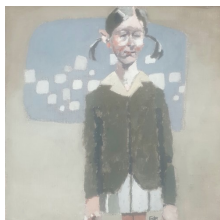

Fauteuils oubliés. Huiles sur toile. 60X60cm. 650 euros

Le lit. Huile sur toile
54X73cm. 600 euros

Le pouf bleu. Huile sur toile.
54X64cm. 600 euros

L'écolière. Huile sur toile.
60X60cm. 650 euros

Le lit. Huile sur toile
50X60cm. 550 euros

Les escarpins. Huile sur toile.
54X64cm. 600 euros

Le café. Huile sur toile.
40X50cm. 500 euros

Le sommeil. Huile sur toile.
40X50cm. 500 euros

Cheminée rouge. Huile sur toile.
50X60cm. 550 euros

Huiles sur toile. 30X30cm. 300 euros