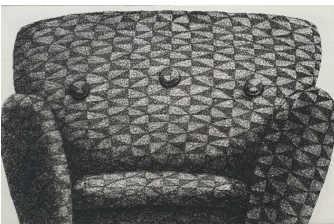

Chair 12. *Eau-forte* 20/30
Encadrée sous verre 35X50cm. 350 euros