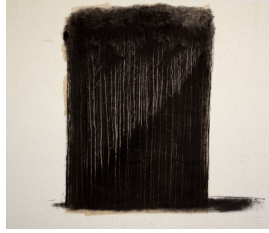

Gravure. Encadrée sous verre 30X30cm. 150 euros

GENEVIEVE GREYFIÉ

Petites huiles sur papier marouffées sur bois. 250 et 280 euros

ELISABETH GUILHEM

Pastel sur papier . 50X65cm. Encadré sous verre 60X80. 800 euros

Peinture sur toile . 89X116cm. . 2 000 euros

Peintures sur toile. 20X20cm. 280 euros

Céramique. 300 euros

Céramique. 280 euros

Céramique. 280 euros

GÉRARD JAN

Monotype. Encadré sous verre 40X48 cm. 1200 euros