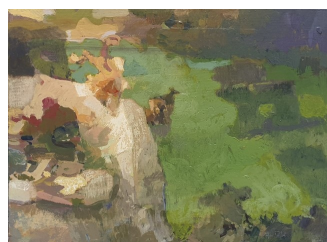

ANNE-CHRISTINE TCHEUFFA MARCOU

Aquarelles sur papier. Encadrées sous verre 30X30cm. 300 euros

THOEMUS

Peintures sur carton. Encadrées sous verre 30X40cm. 350 euros

Peintures sur carton toilé. 30X40cm. 450 euros