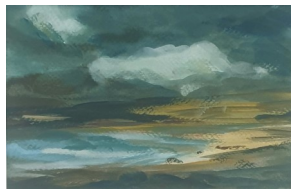

Gouaches sur papier. Encadrées sous verre 24X30cm. 150 euros