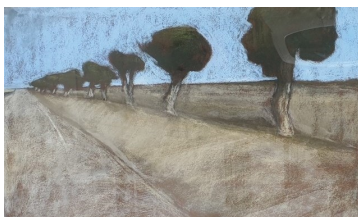

Pastel encadré sous verre
45X70cm. 750euros